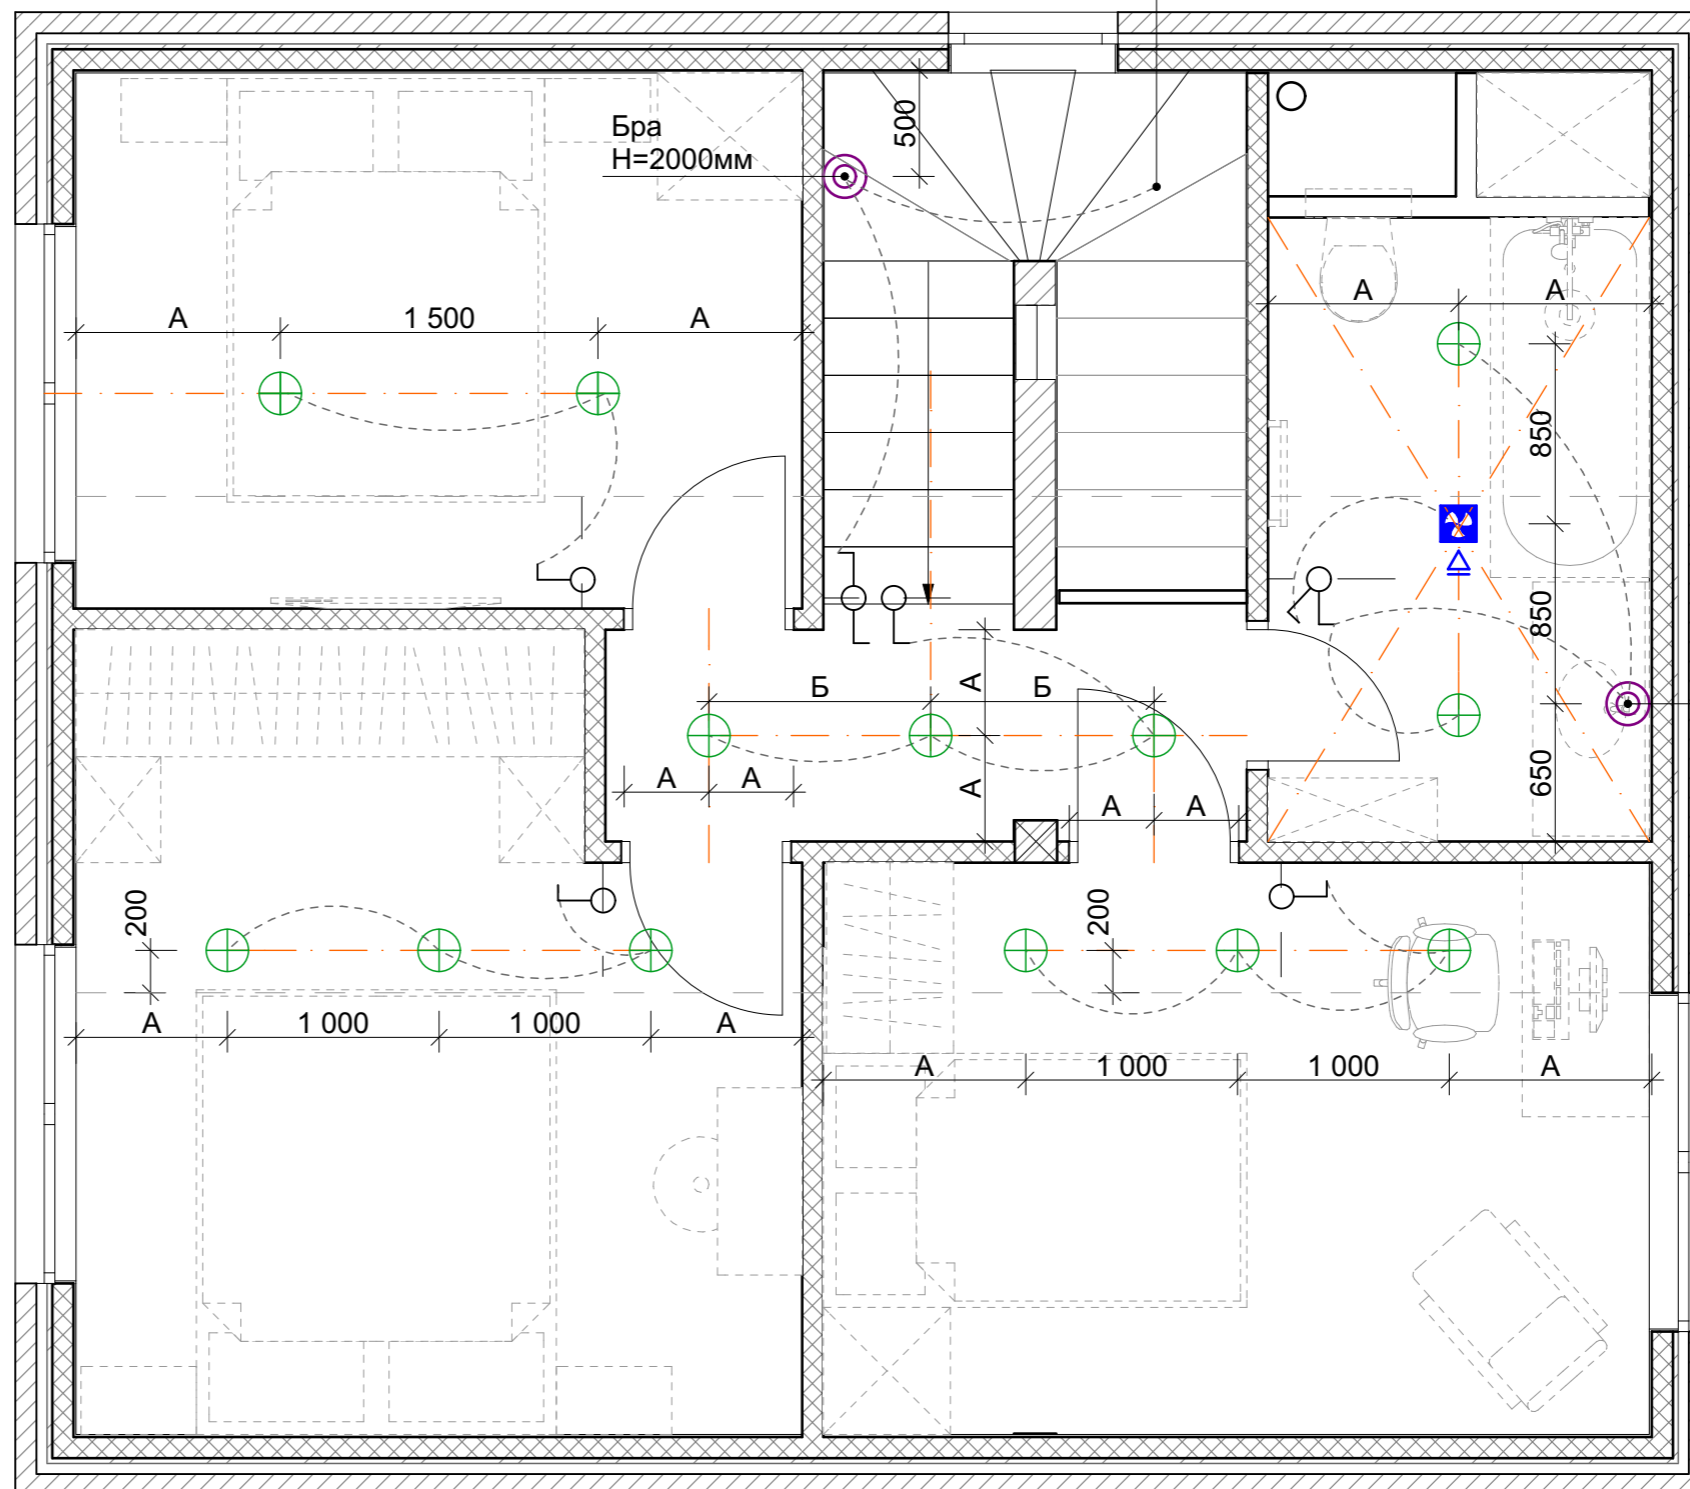

№	Наименование	Площадь м2
1	Прихожая	11,12
2	Кухня-гостиная	28,42
3	Санузел	3,83
4	Холл	3,22
5	Гостевая спальня	8,72
6	Мастер-спальня	11,90
7	Детская	10,57
8	Санузел	5,31
		83,09 м ²

Экспликация помещений. 2 этаж

№	Наименование	Площадь м2
1	Прихожая	11,12
2	Кухня-гостиная	28,42
3	Санузел	3,83
4	Холл	3,22
5	Гостевая спальня	8,72
6	Мастер-спальня	11,90
7	Детская	10,57
8	Санузел	5,31
		83,09 м²

Примечание:
- размеры уточнять по месту;
- смотреть совместно со всеми листами

Примечание:

- смотреть совместно со всеми листами;
- высота настенных светильников указана от уровня чистого пола;
- размеры уточнять по месту после закупки светильников

Подсветка лестницы
H=2000мм
(переход группы на 1-й этаж)