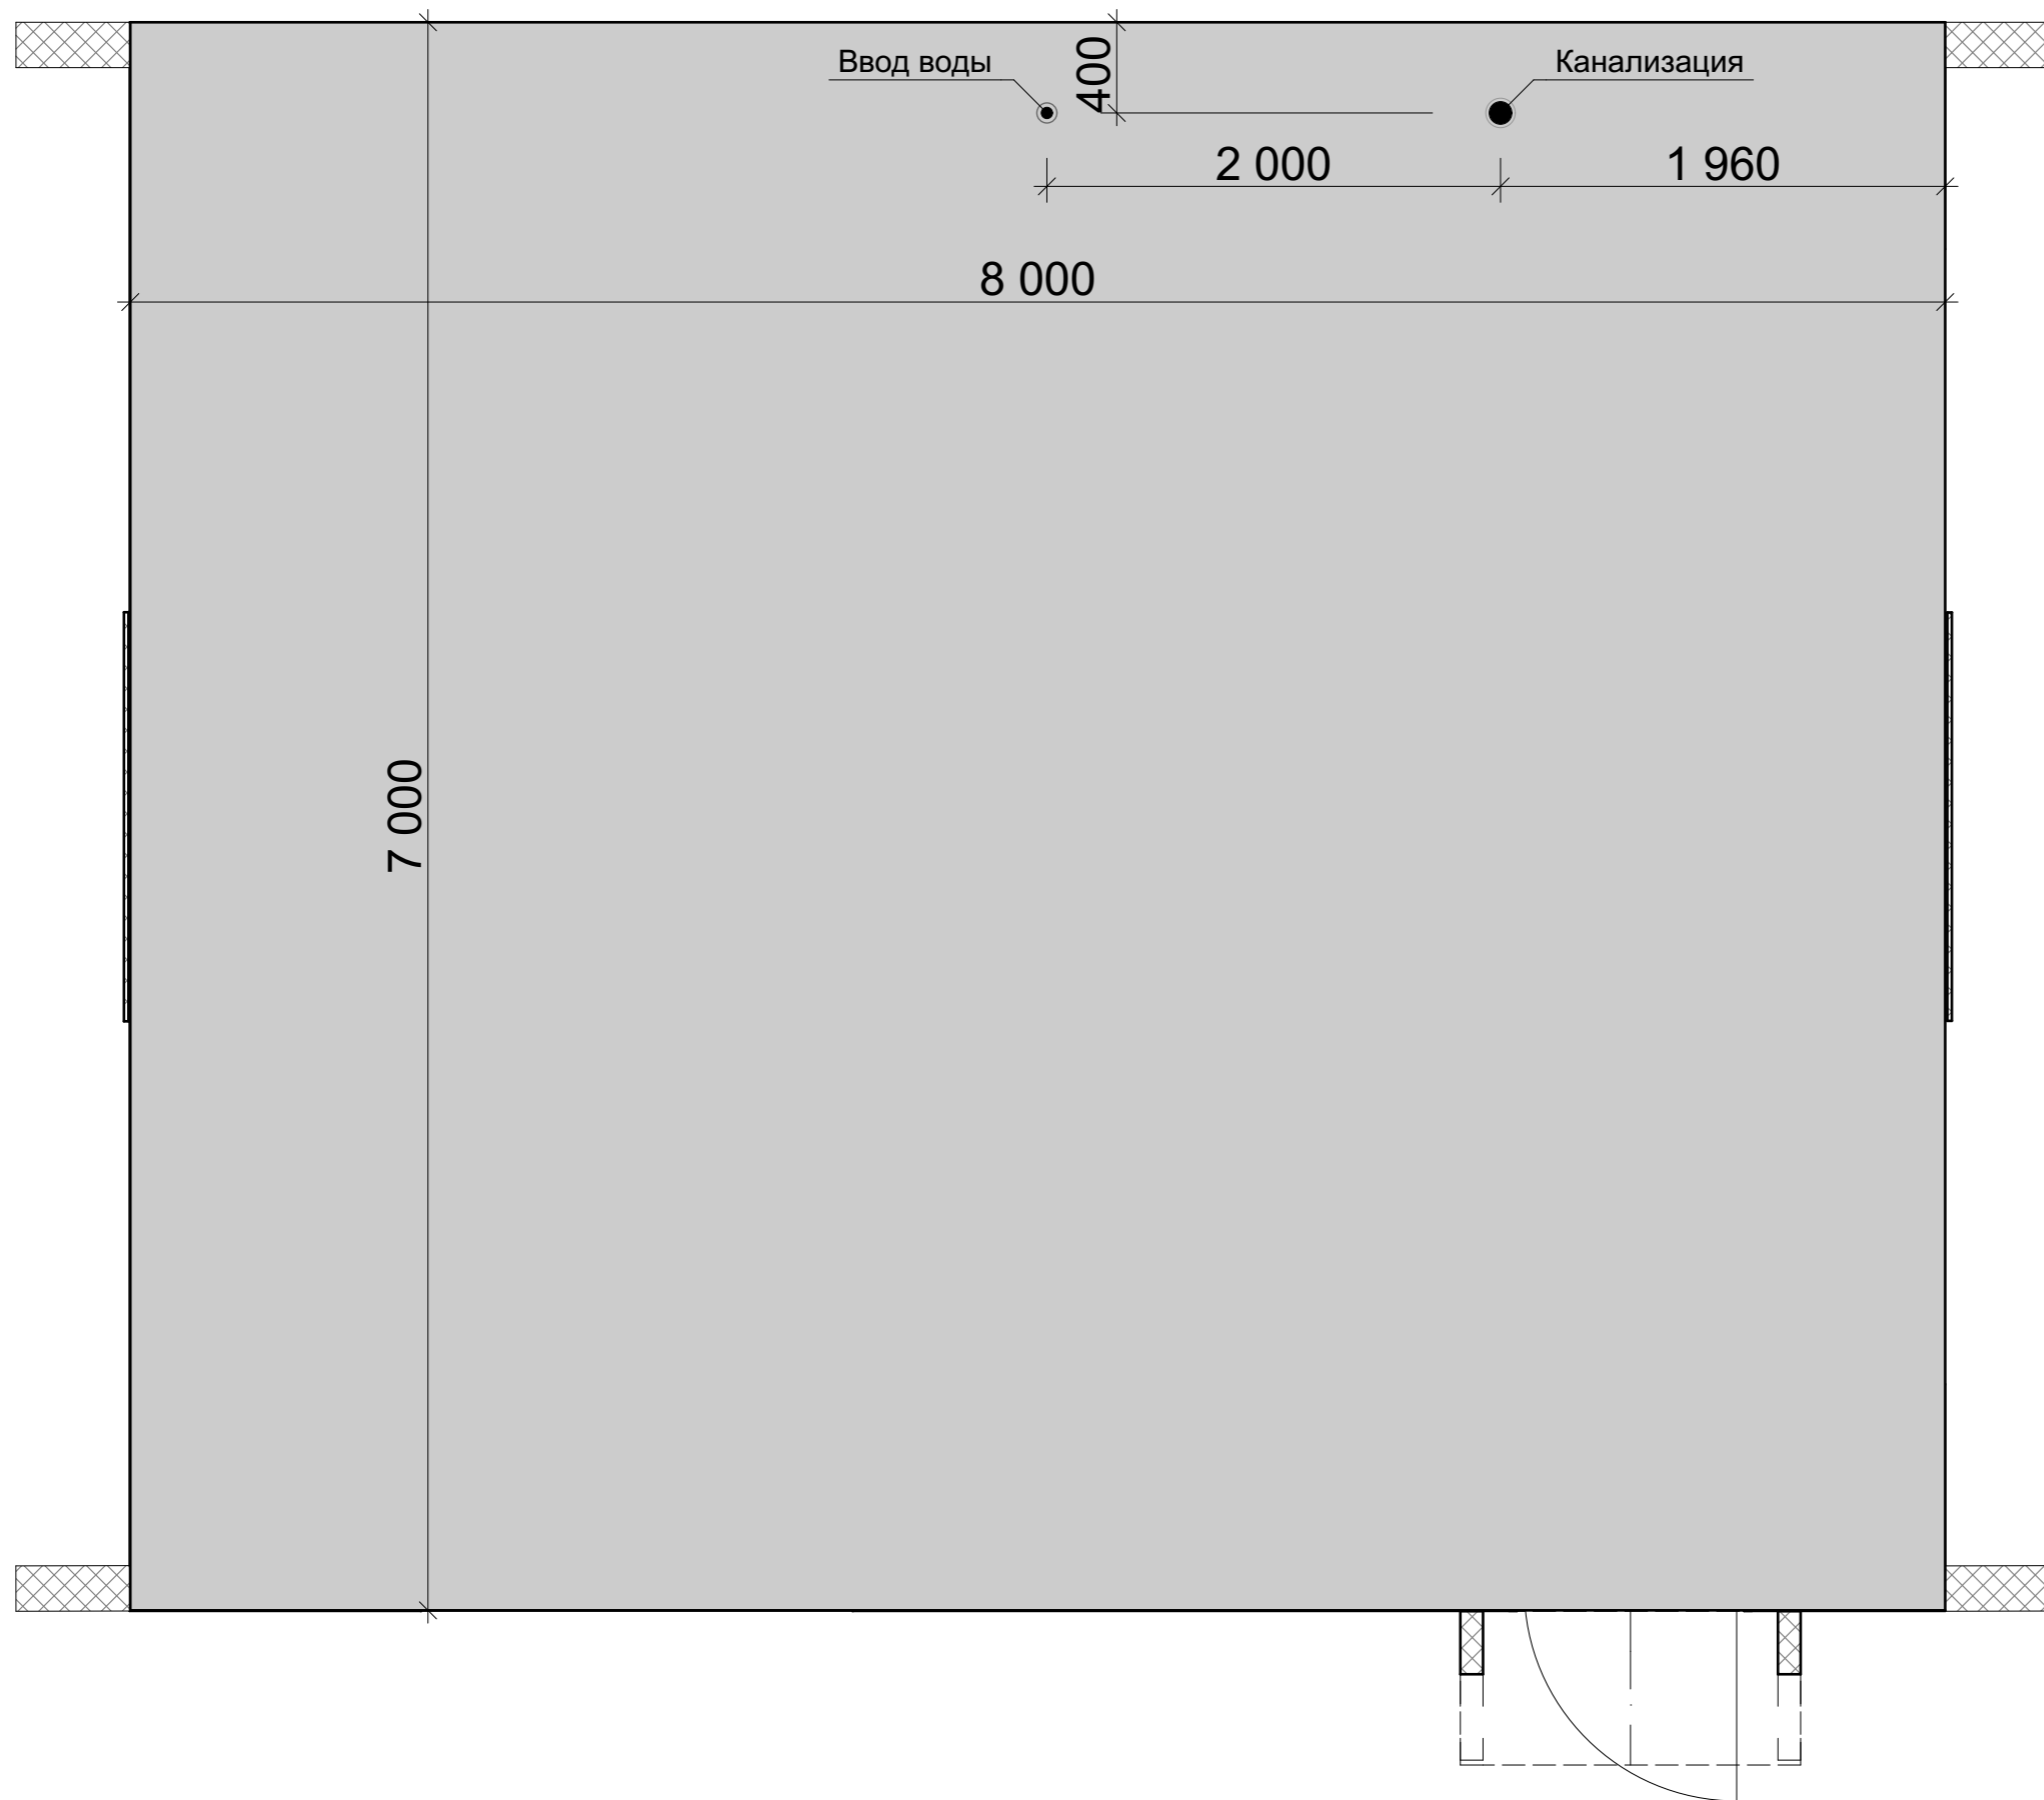

№	Наименование	Площадь м2
1	Прихожая	11,12
2	Кухня-гостиная	28,42
3	Санузел	3,83
4	Холл	3,22
5	Гостевая спальня	8,72
6	Мастер-спальня	11,90
7	Детская	10,57
8	Санузел	5,31
		83,09 м ²

Экспликация помещений. 2 этаж

№	Наименование	Площадь м2
1	Прихожая	11,12
2	Кухня-гостиная	28,42
3	Санузел	3,83
4	Холл	3,22
5	Гостевая спальня	8,72
6	Мастер-спальня	11,90
7	Детская	10,57
8	Санузел	5,31
		83,09 м²

Примечание:
- размеры уточнять по месту;
- смотреть совместно со всеми листами

Примечание:

- отметки высот даны от уровня чистого пола;
- размеры уточнять по месту;
- смотреть совместно со всеми листами

Примечание:
- отметки высот даны от уровня чистого пола;
- размеры уточнять по месту;
- смотреть совместно со всеми листами

Примечание:

- за 0.000 принята отметка чистого пола;
- высота выключателей 900 мм от чистого пола, если не указано иное;
- высота розеток от чистого пола 250 мм, если не указано иное;
- размеры уточнять по месту