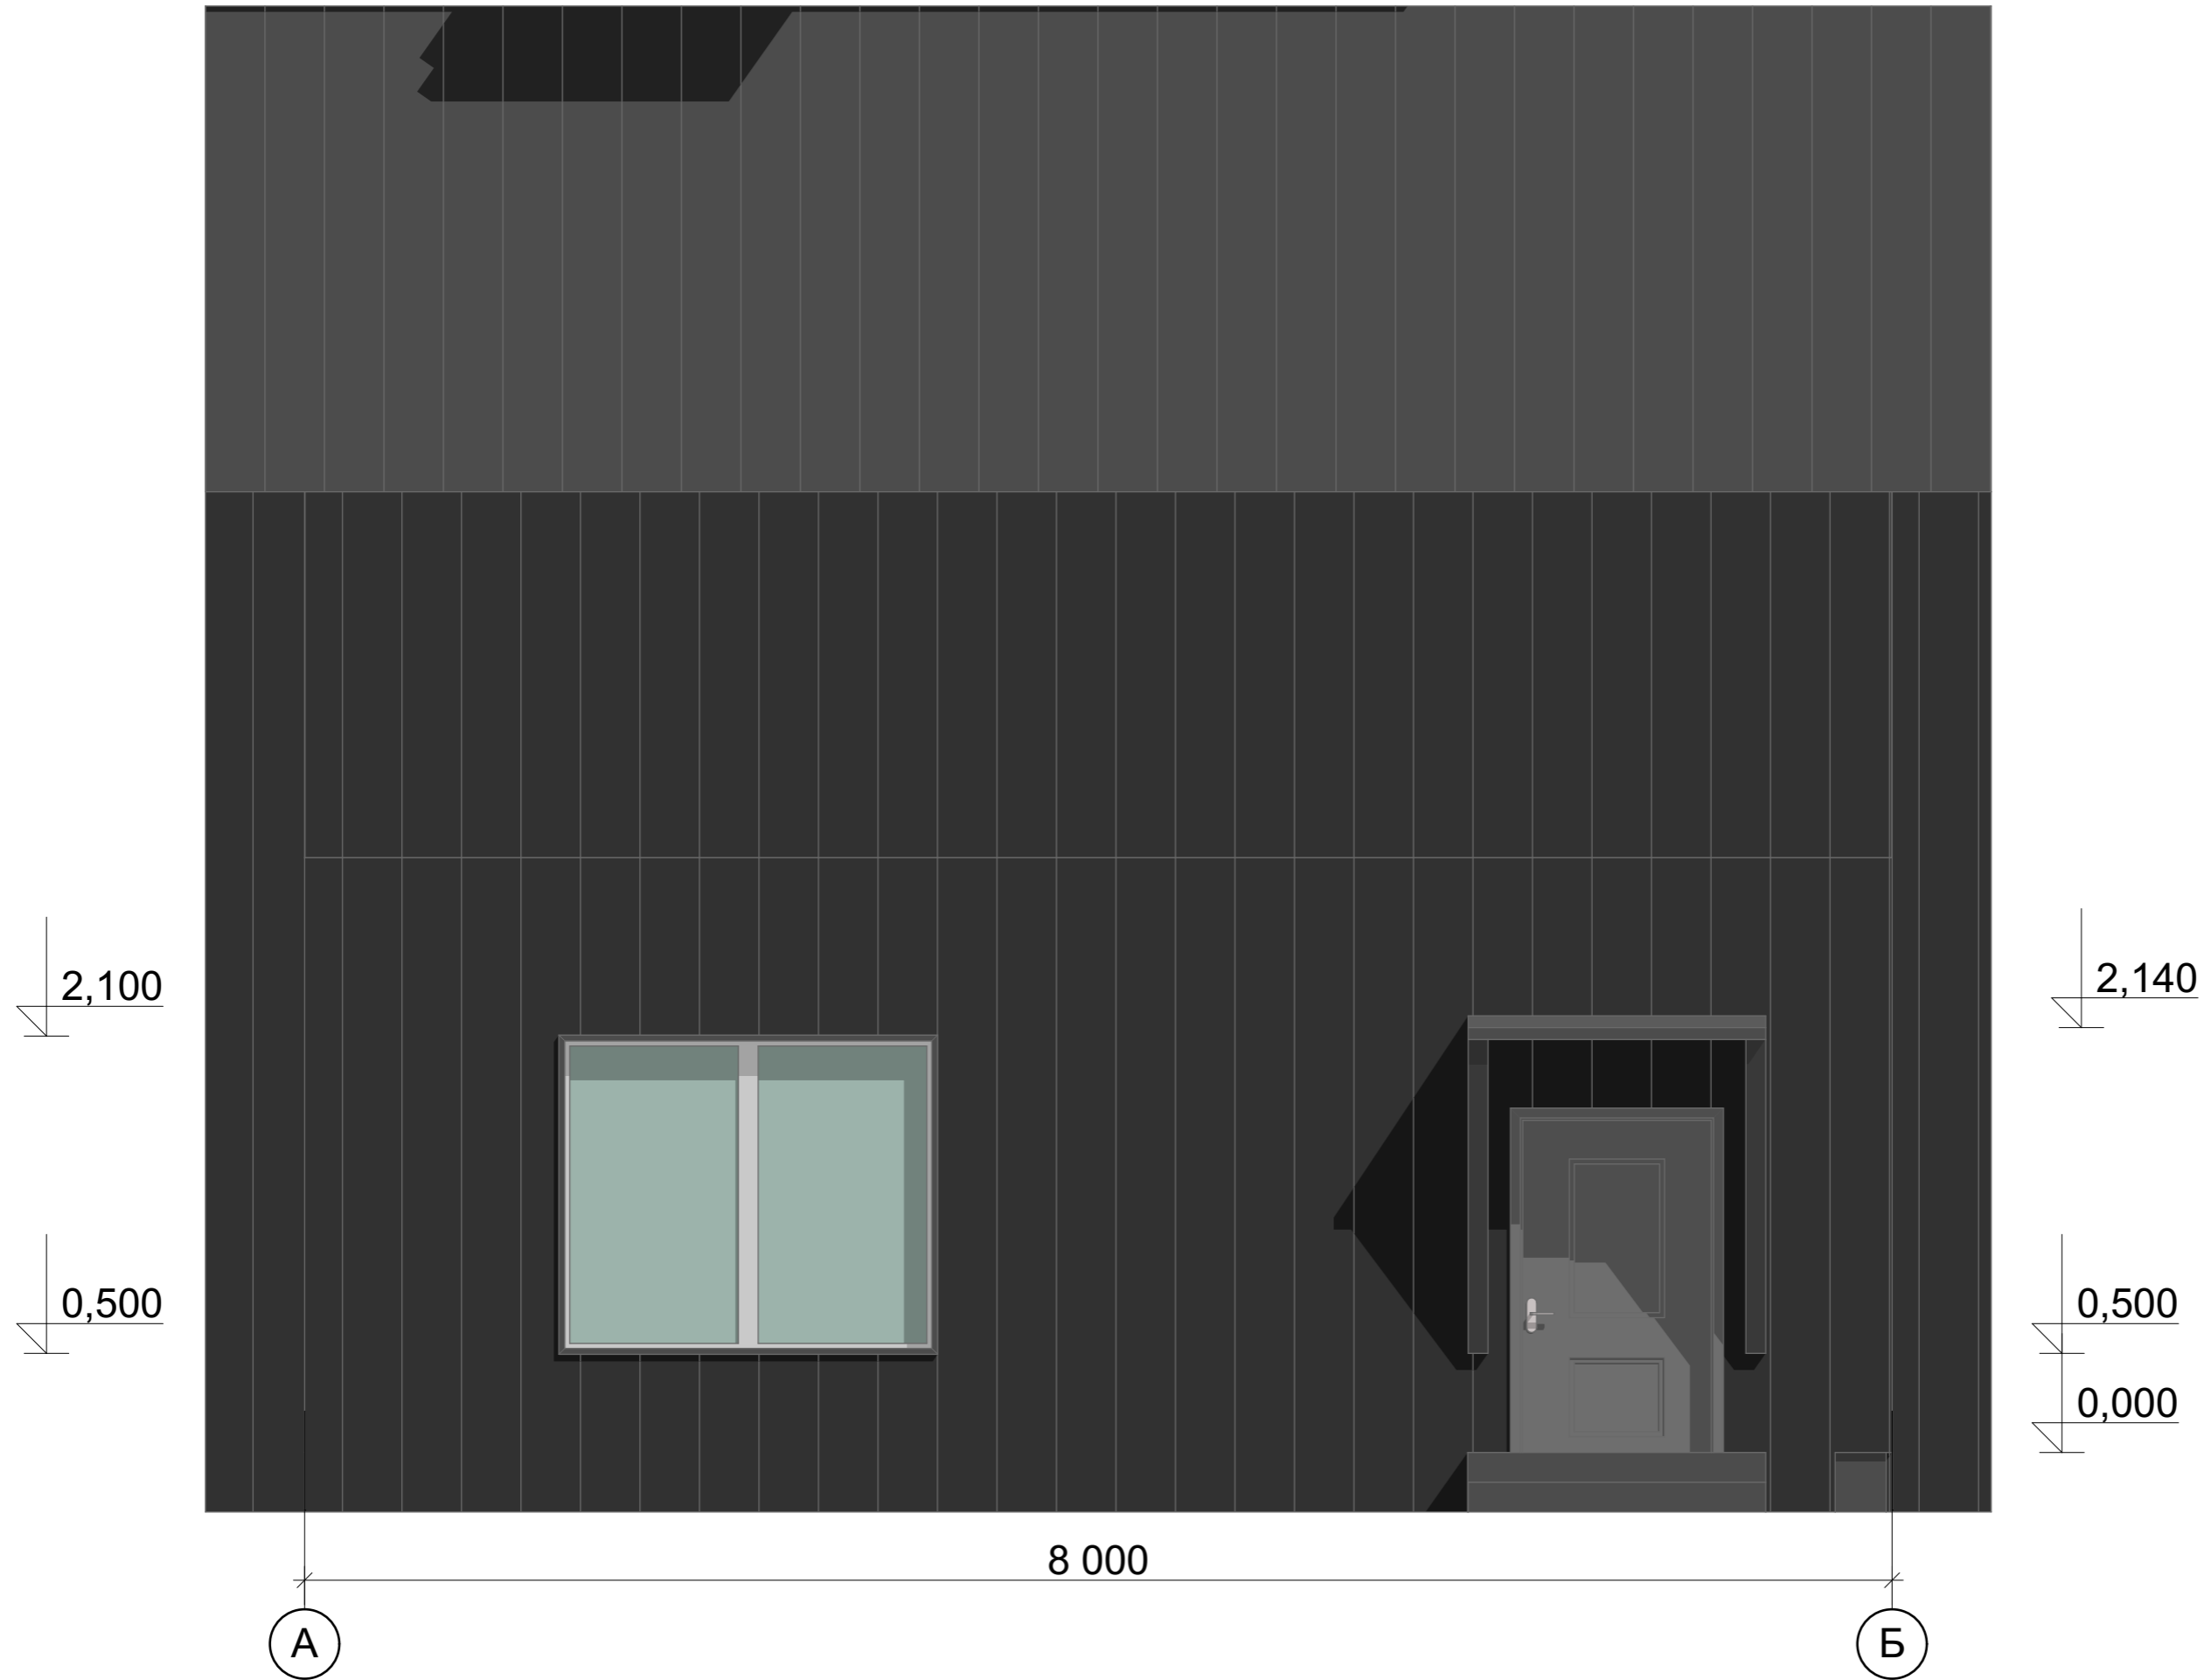

№	Наименование	Площадь м2
1	Прихожая	11,12
2	Кухня-гостиная	28,42
3	Санузел	3,83
4	Холл	3,22
5	Гостевая спальня	8,72
6	Мастер-спальня	11,90
7	Детская	10,57
8	Санузел	5,31
		83,09 м ²

Экспликация помещений. 2 этаж

№	Наименование	Площадь м2
1	Прихожая	11,12
2	Кухня-гостиная	28,42
3	Санузел	3,83
4	Холл	3,22
5	Гостевая спальня	8,72
6	Мастер-спальня	11,90
7	Детская	10,57
8	Санузел	5,31
		83,09 м²

Примечание:
- размеры уточнять по месту;
- смотреть совместно со всеми листами

Примечание:

- за 0.000 принята отметка чистого пола;
- высота выключателей 900 мм от чистого пола, если не указано иное;
- высота розеток от чистого пола 250 мм, если не указано иное;
- размеры уточнять по месту