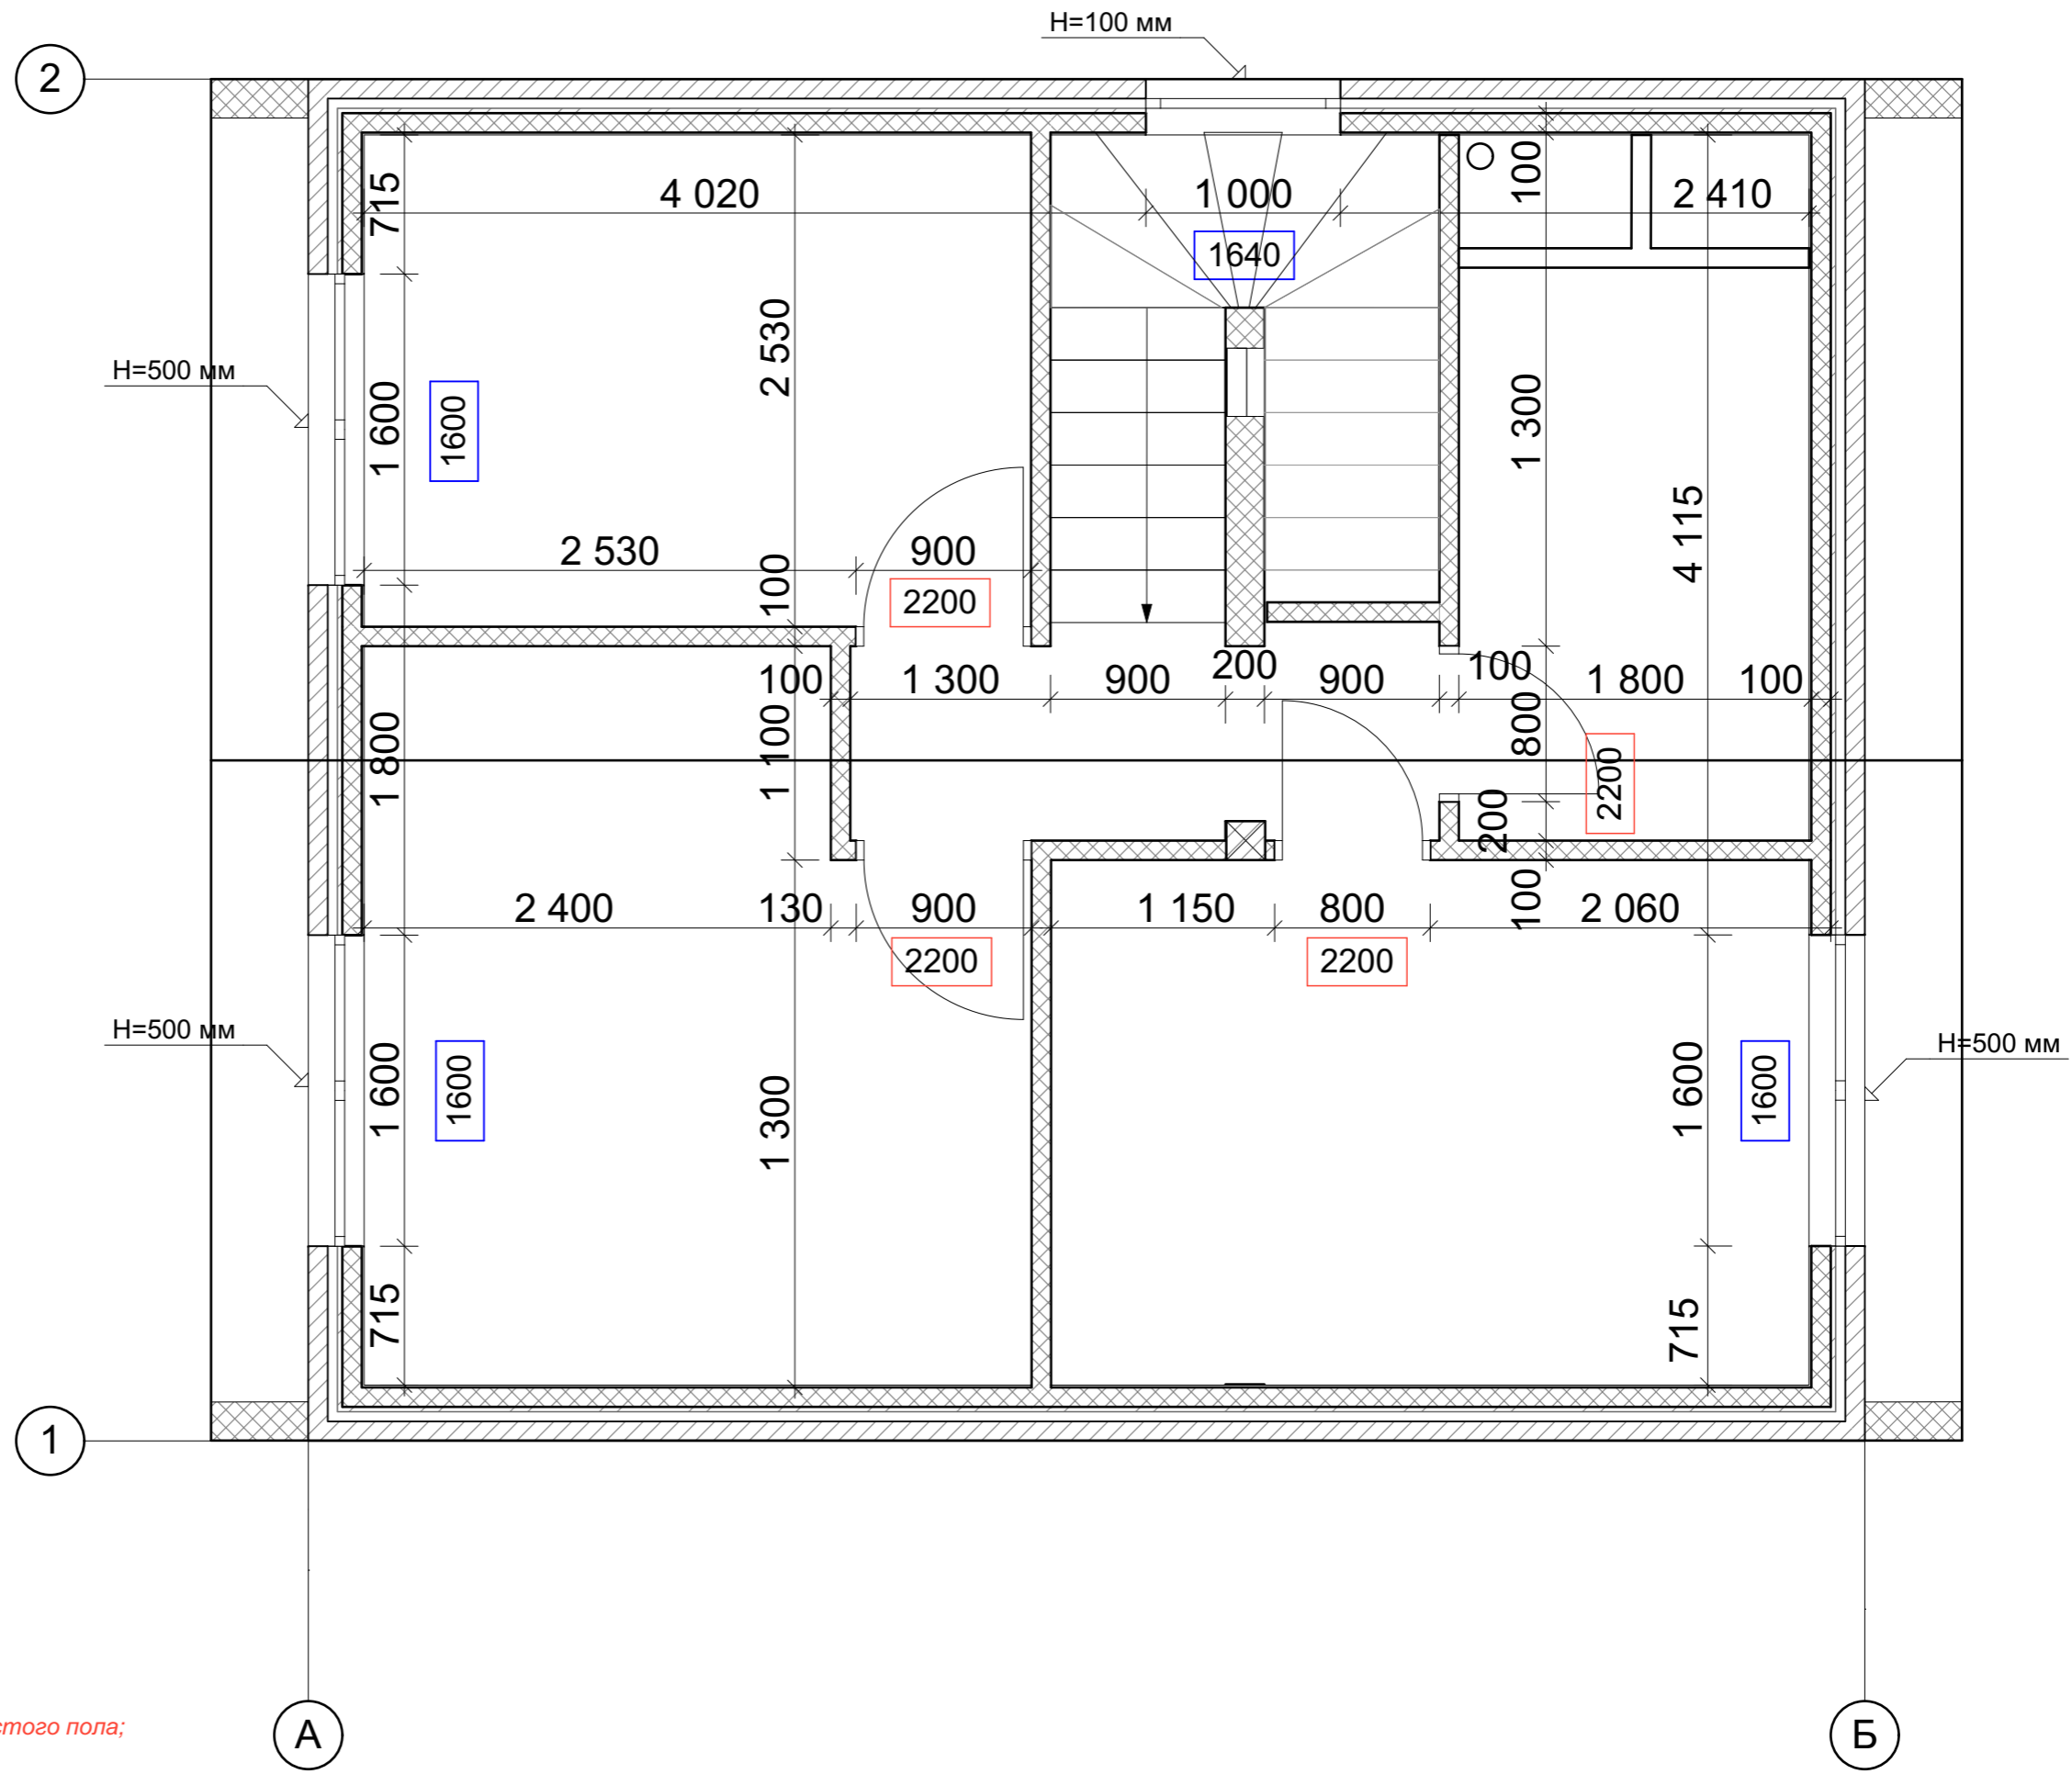

Примечание:
- отметки высот даны от уровня чистого пола;
- размеры уточнять по месту;
- смотреть совместно со всеми листами