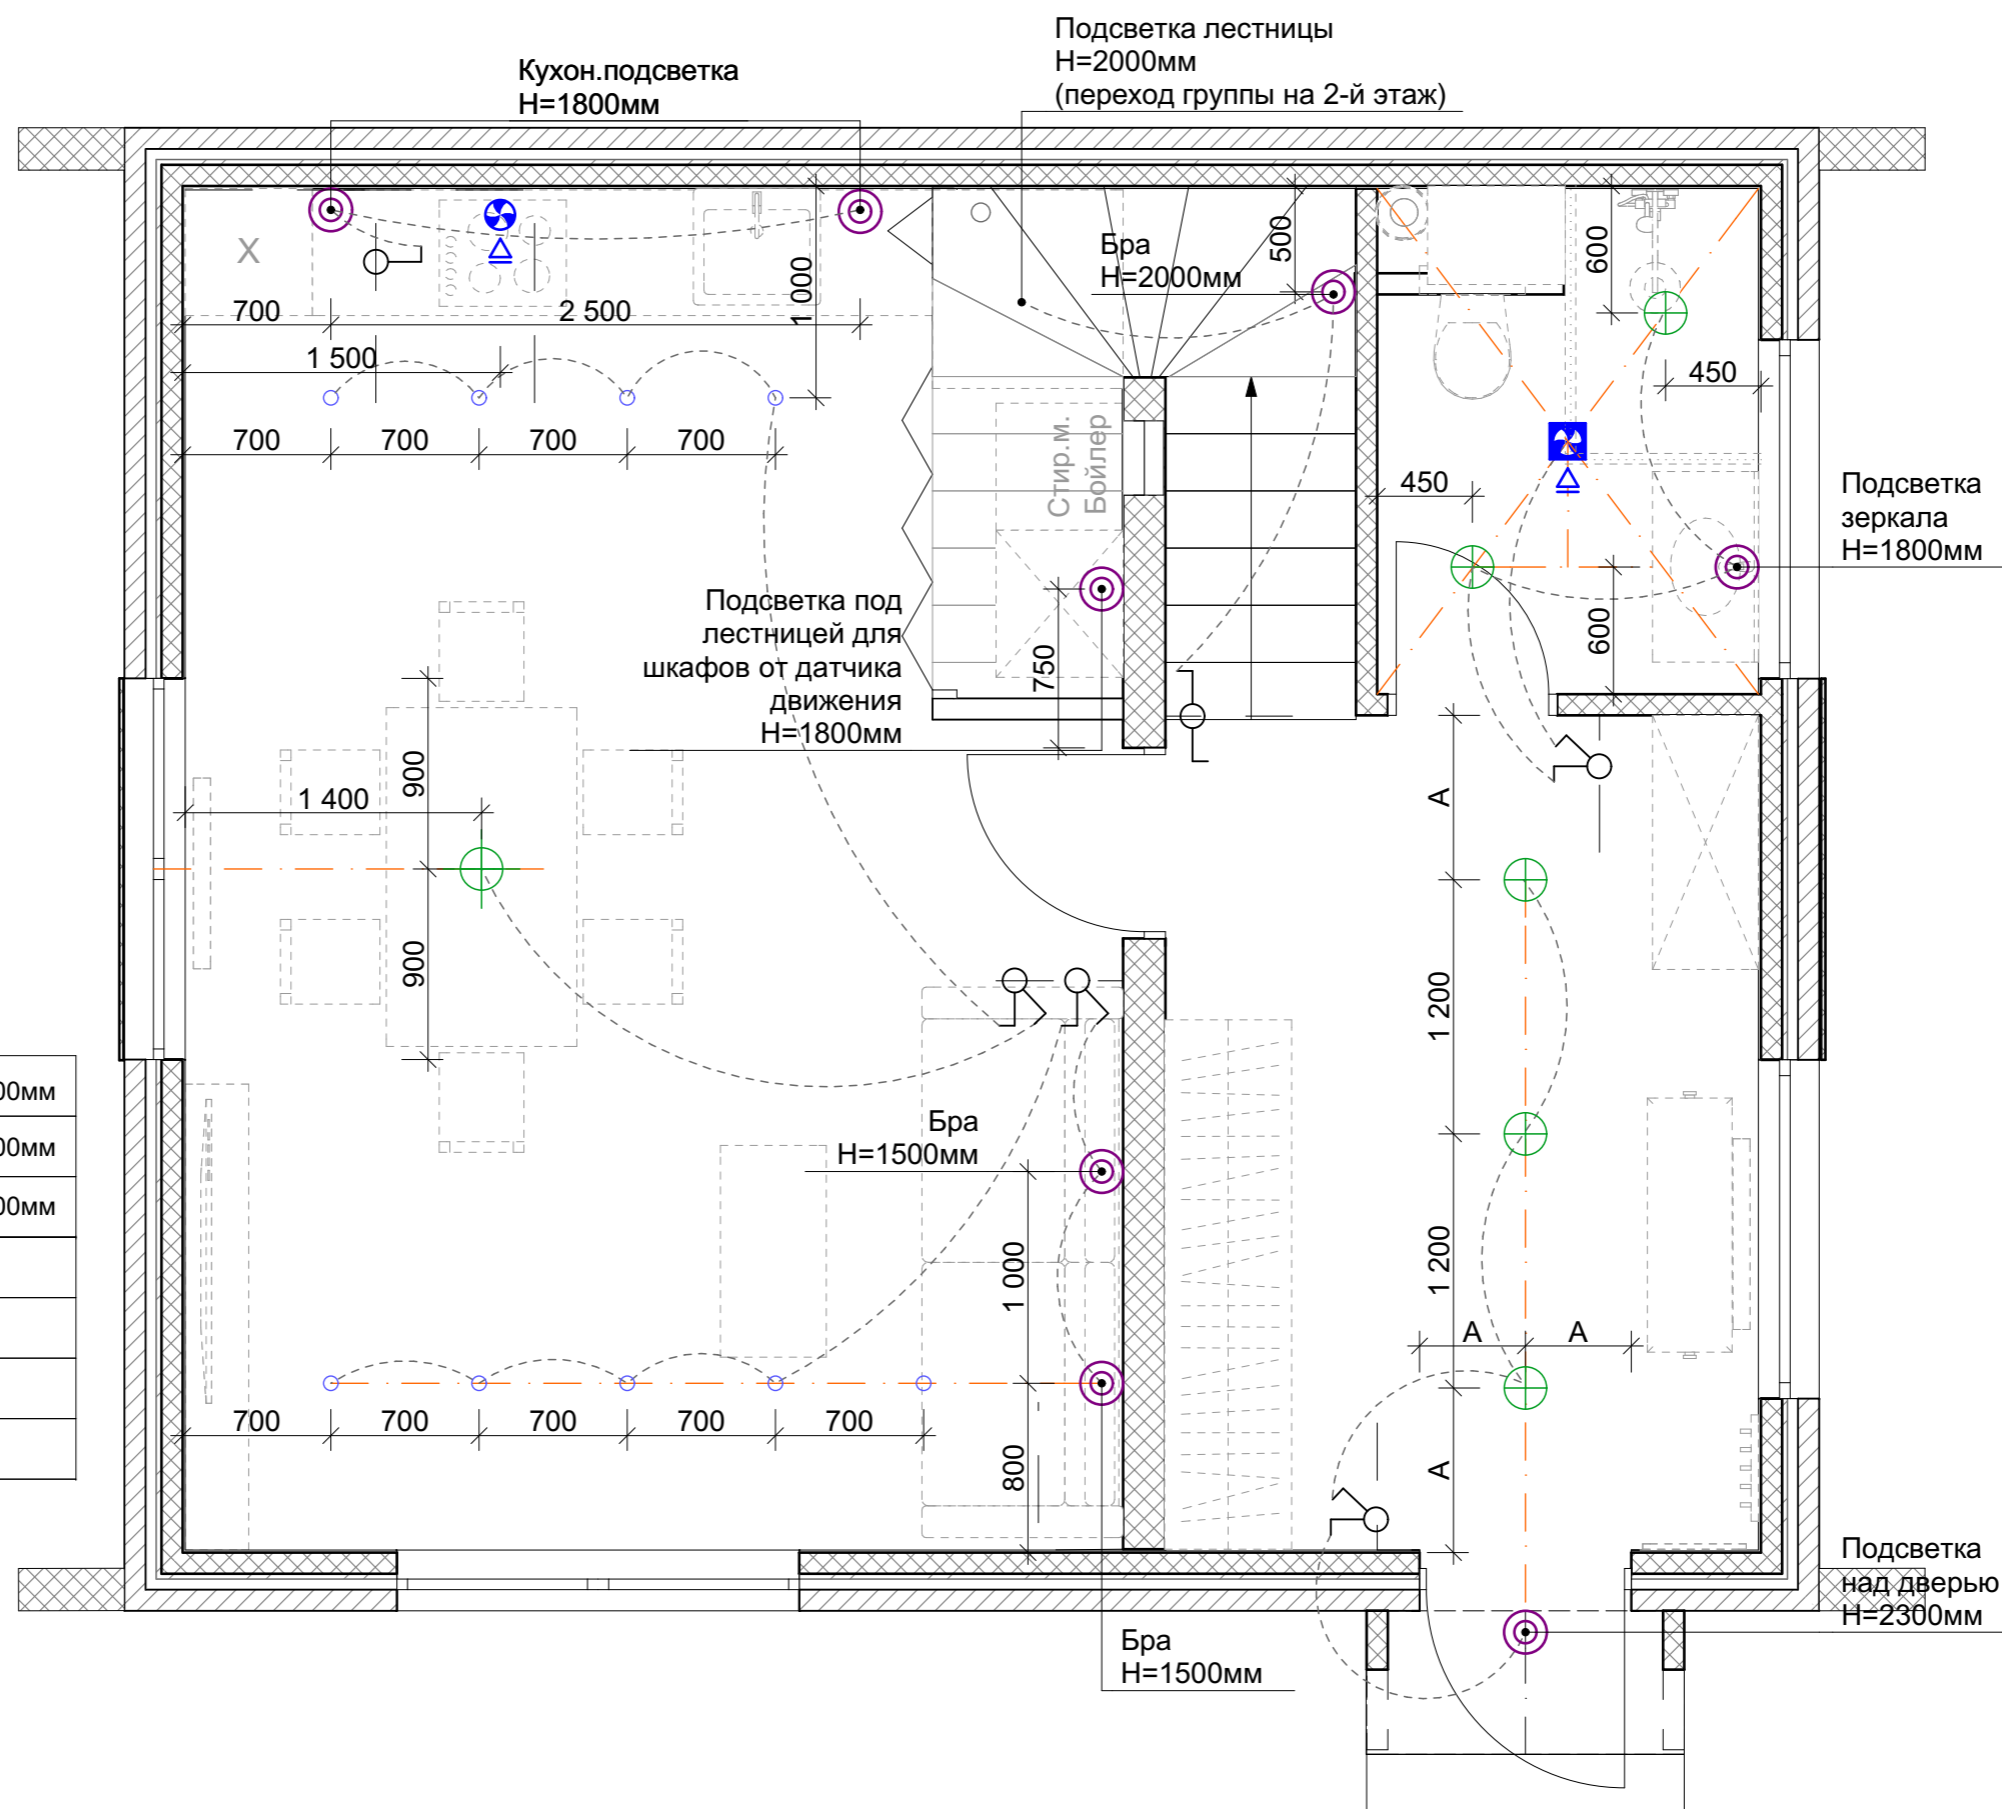

№	Наименование	Площадь м2
1	Прихожая	11,12
2	Кухня-гостиная	28,42
3	Санузел	3,83
4	Холл	3,22
5	Гостевая спальня	8,72
6	Мастер-спальня	11,90
7	Детская	10,57
8	Санузел	5,31
		83,09 м ²

Экспликация помещений. 2 этаж

№	Наименование	Площадь м2
1	Прихожая	11,12
2	Кухня-гостиная	28,42
3	Санузел	3,83
4	Холл	3,22
5	Гостевая спальня	8,72
6	Мастер-спальня	11,90
7	Детская	10,57
8	Санузел	5,31
		83,09 м²

Примечание:
- размеры уточнять по месту;
- смотреть совместно со всеми листами

Примечание:

- отметки высот даны от уровня чистого пола;
- размеры уточнять по месту;
- смотреть совместно со всеми листами

Примечание:
- отметки высот даны от уровня чистого пола;
- размеры уточнять по месту;
- смотреть совместно со всеми листами

Примечание:

- смотреть совместно со всеми листами;
- высота настенных светильников указана от уровня чистого пола;
- размеры уточнять по месту после закупки светильников

Подсветка лестницы
H=2000мм
(переход группы на 1-й этаж)