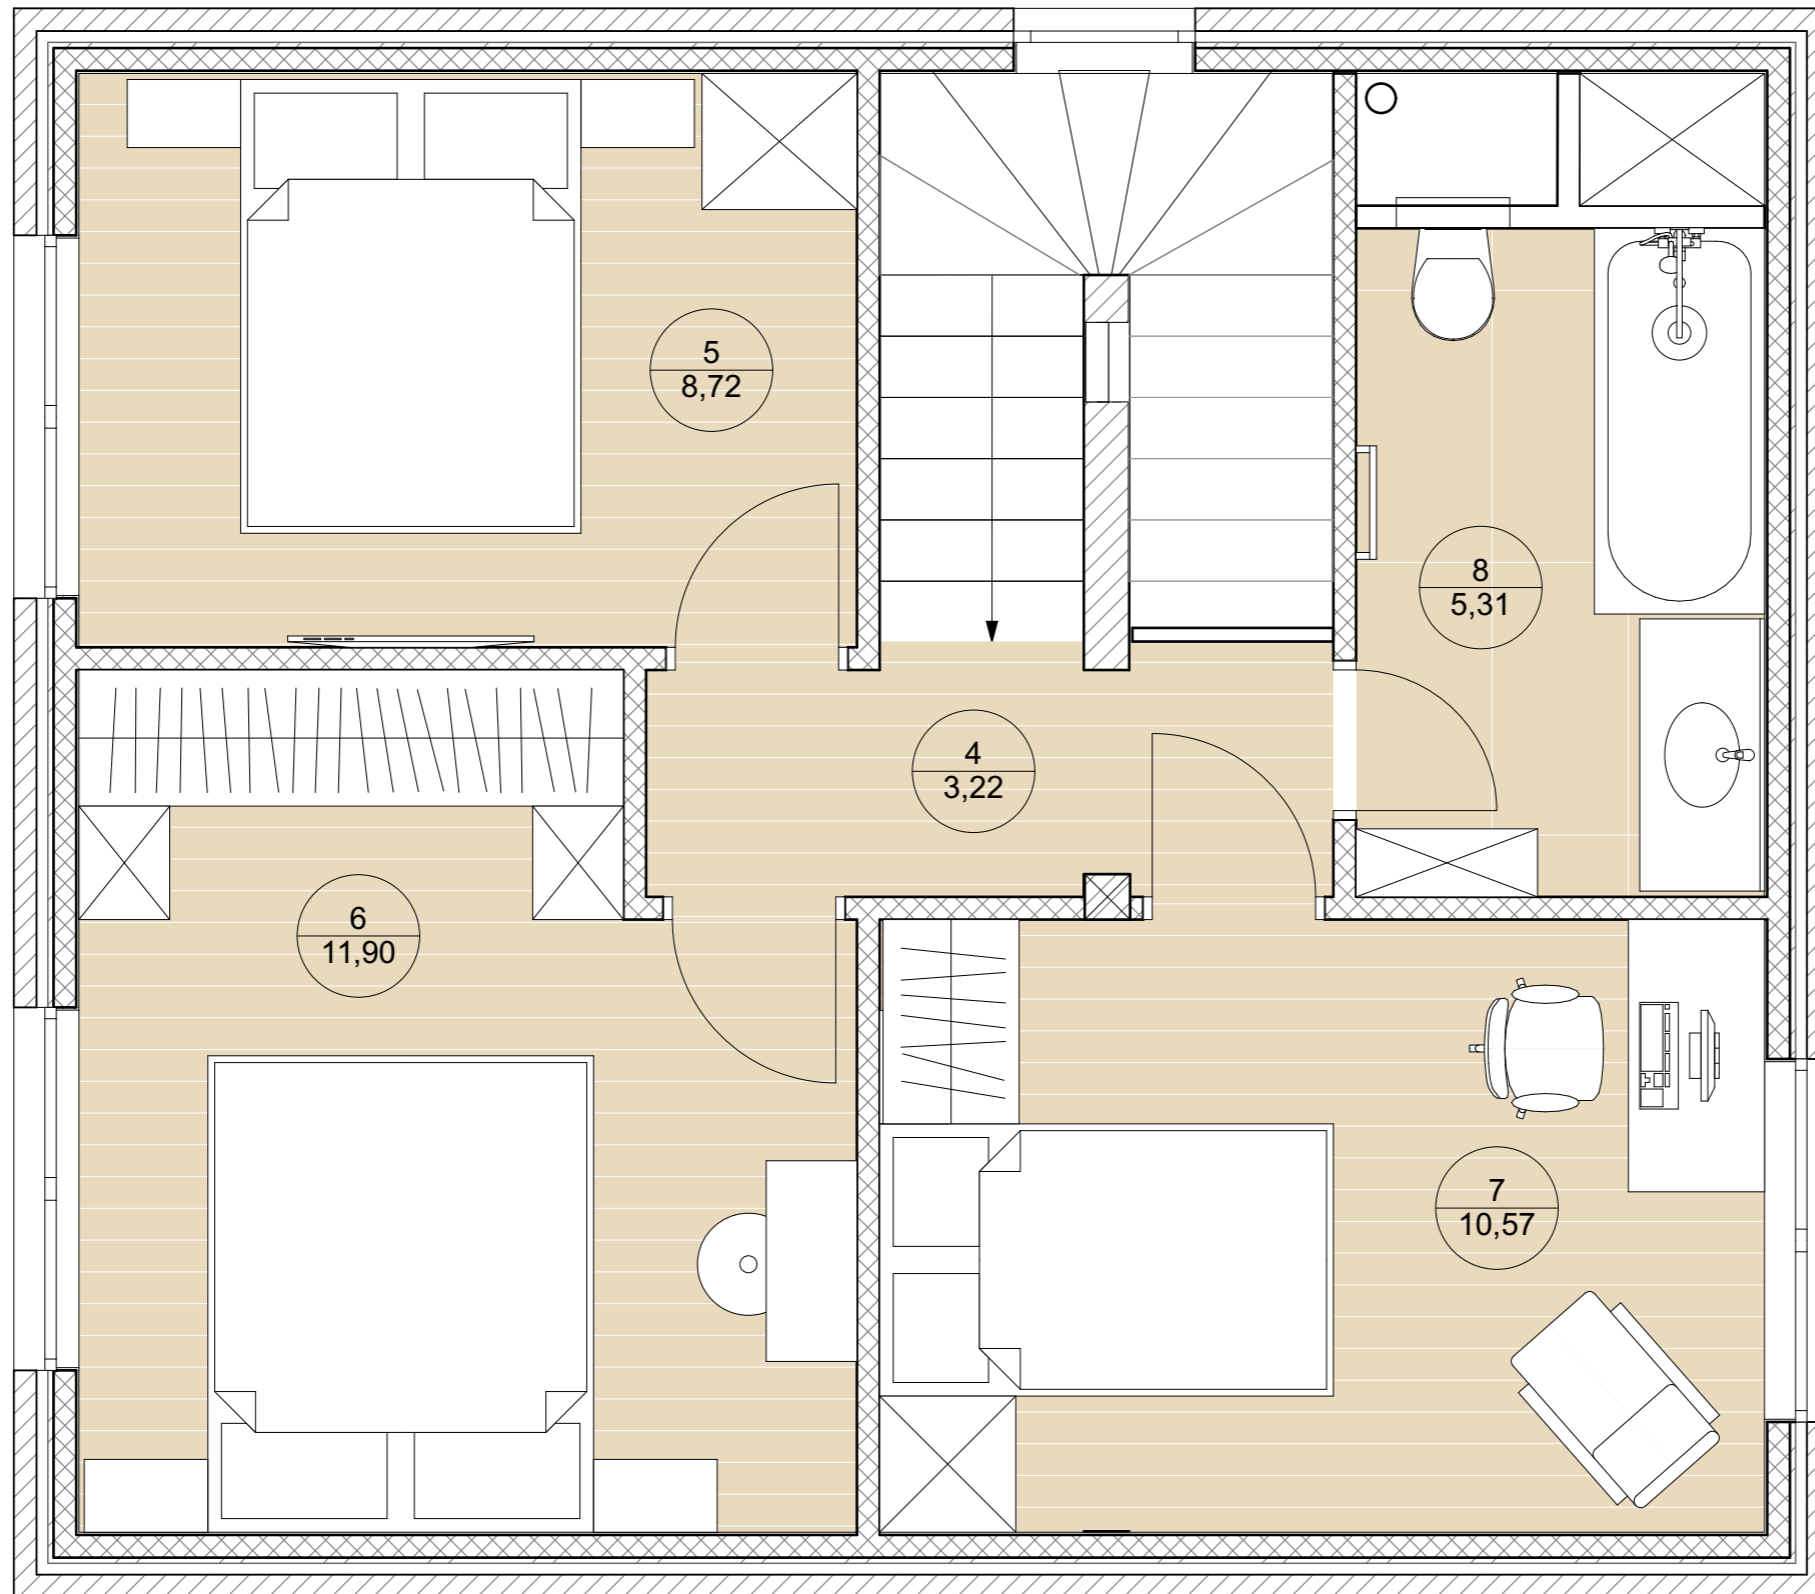

№	Наименование	Площадь м2
1	Прихожая	11,12
2	Кухня-гостиная	28,42
3	Санузел	3,83
4	Холл	3,22
5	Гостевая спальня	8,72
6	Мастер-спальня	11,90
7	Детская	10,57
8	Санузел	5,31
		83,09 м ²

Экспликация помещений. 2 этаж

№	Наименование	Площадь м2
1	Прихожая	11,12
2	Кухня-гостиная	28,42
3	Санузел	3,83
4	Холл	3,22
5	Гостевая спальня	8,72
6	Мастер-спальня	11,90
7	Детская	10,57
8	Санузел	5,31
		83,09 м²

Примечание:
- размеры уточнять по месту;
- смотреть совместно со всеми листами