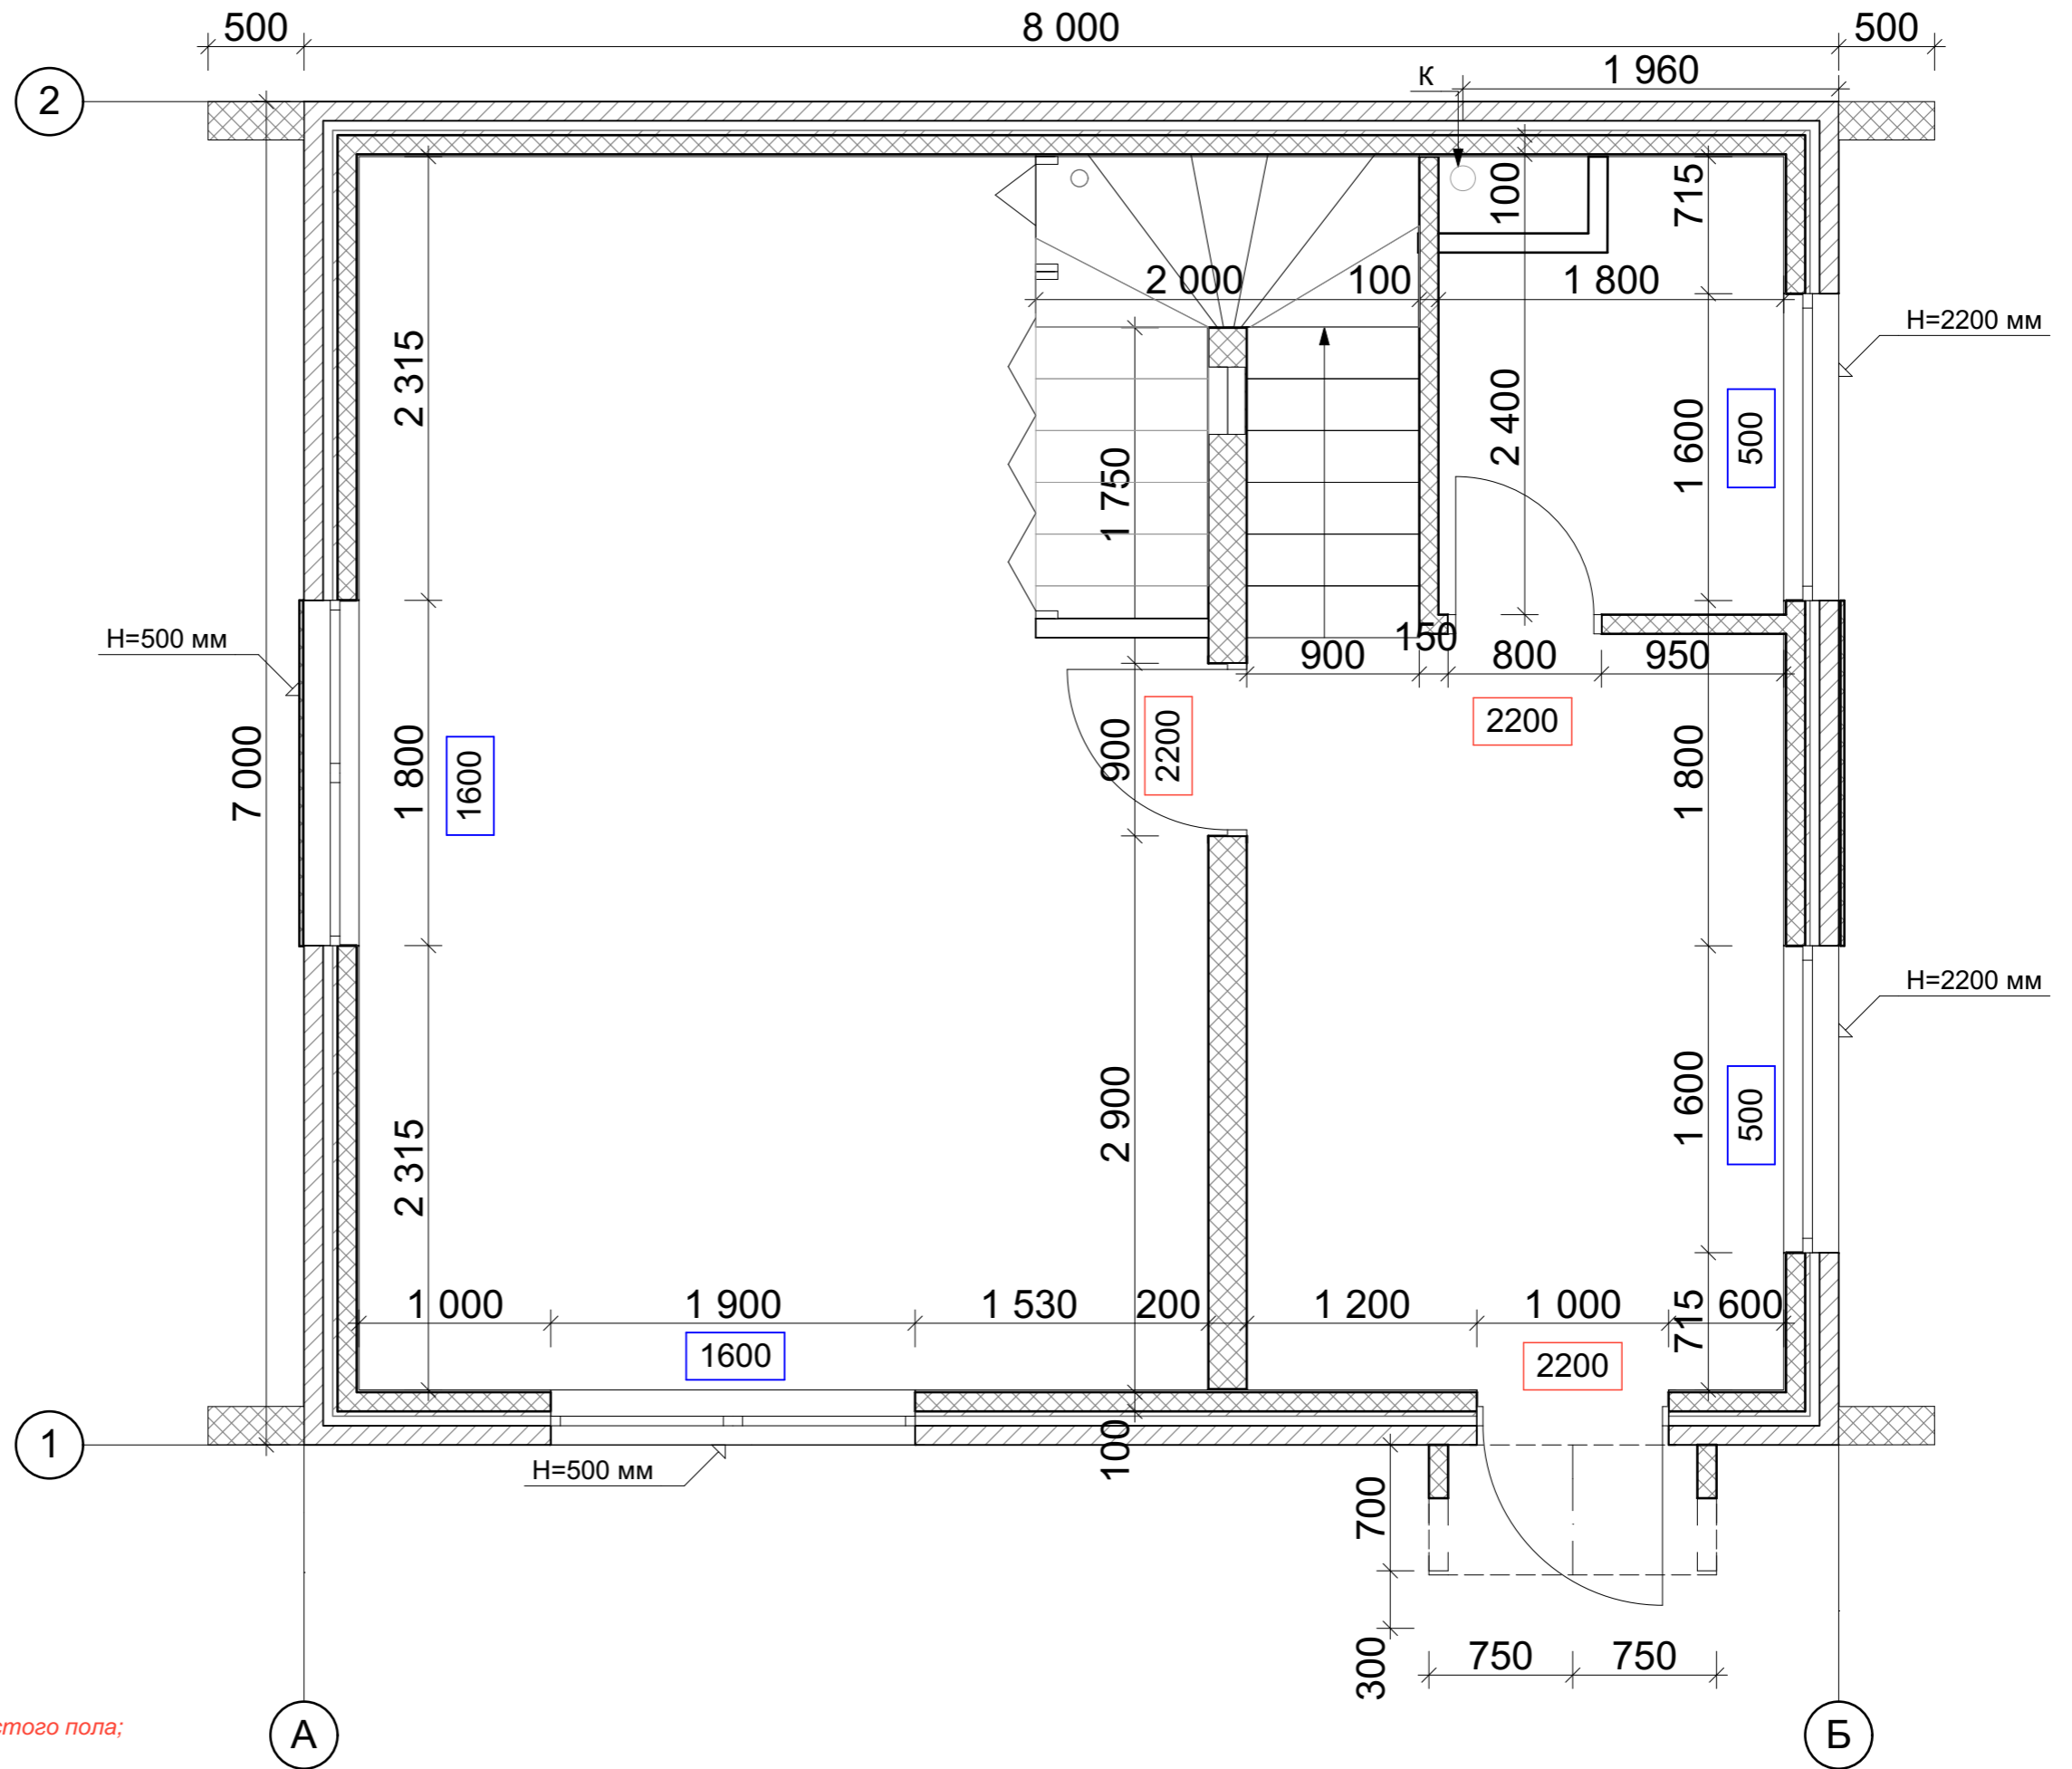

Примечание:

- отметки высот даны от уровня чистого пола;
- размеры уточнять по месту;
- смотреть совместно со всеми листами