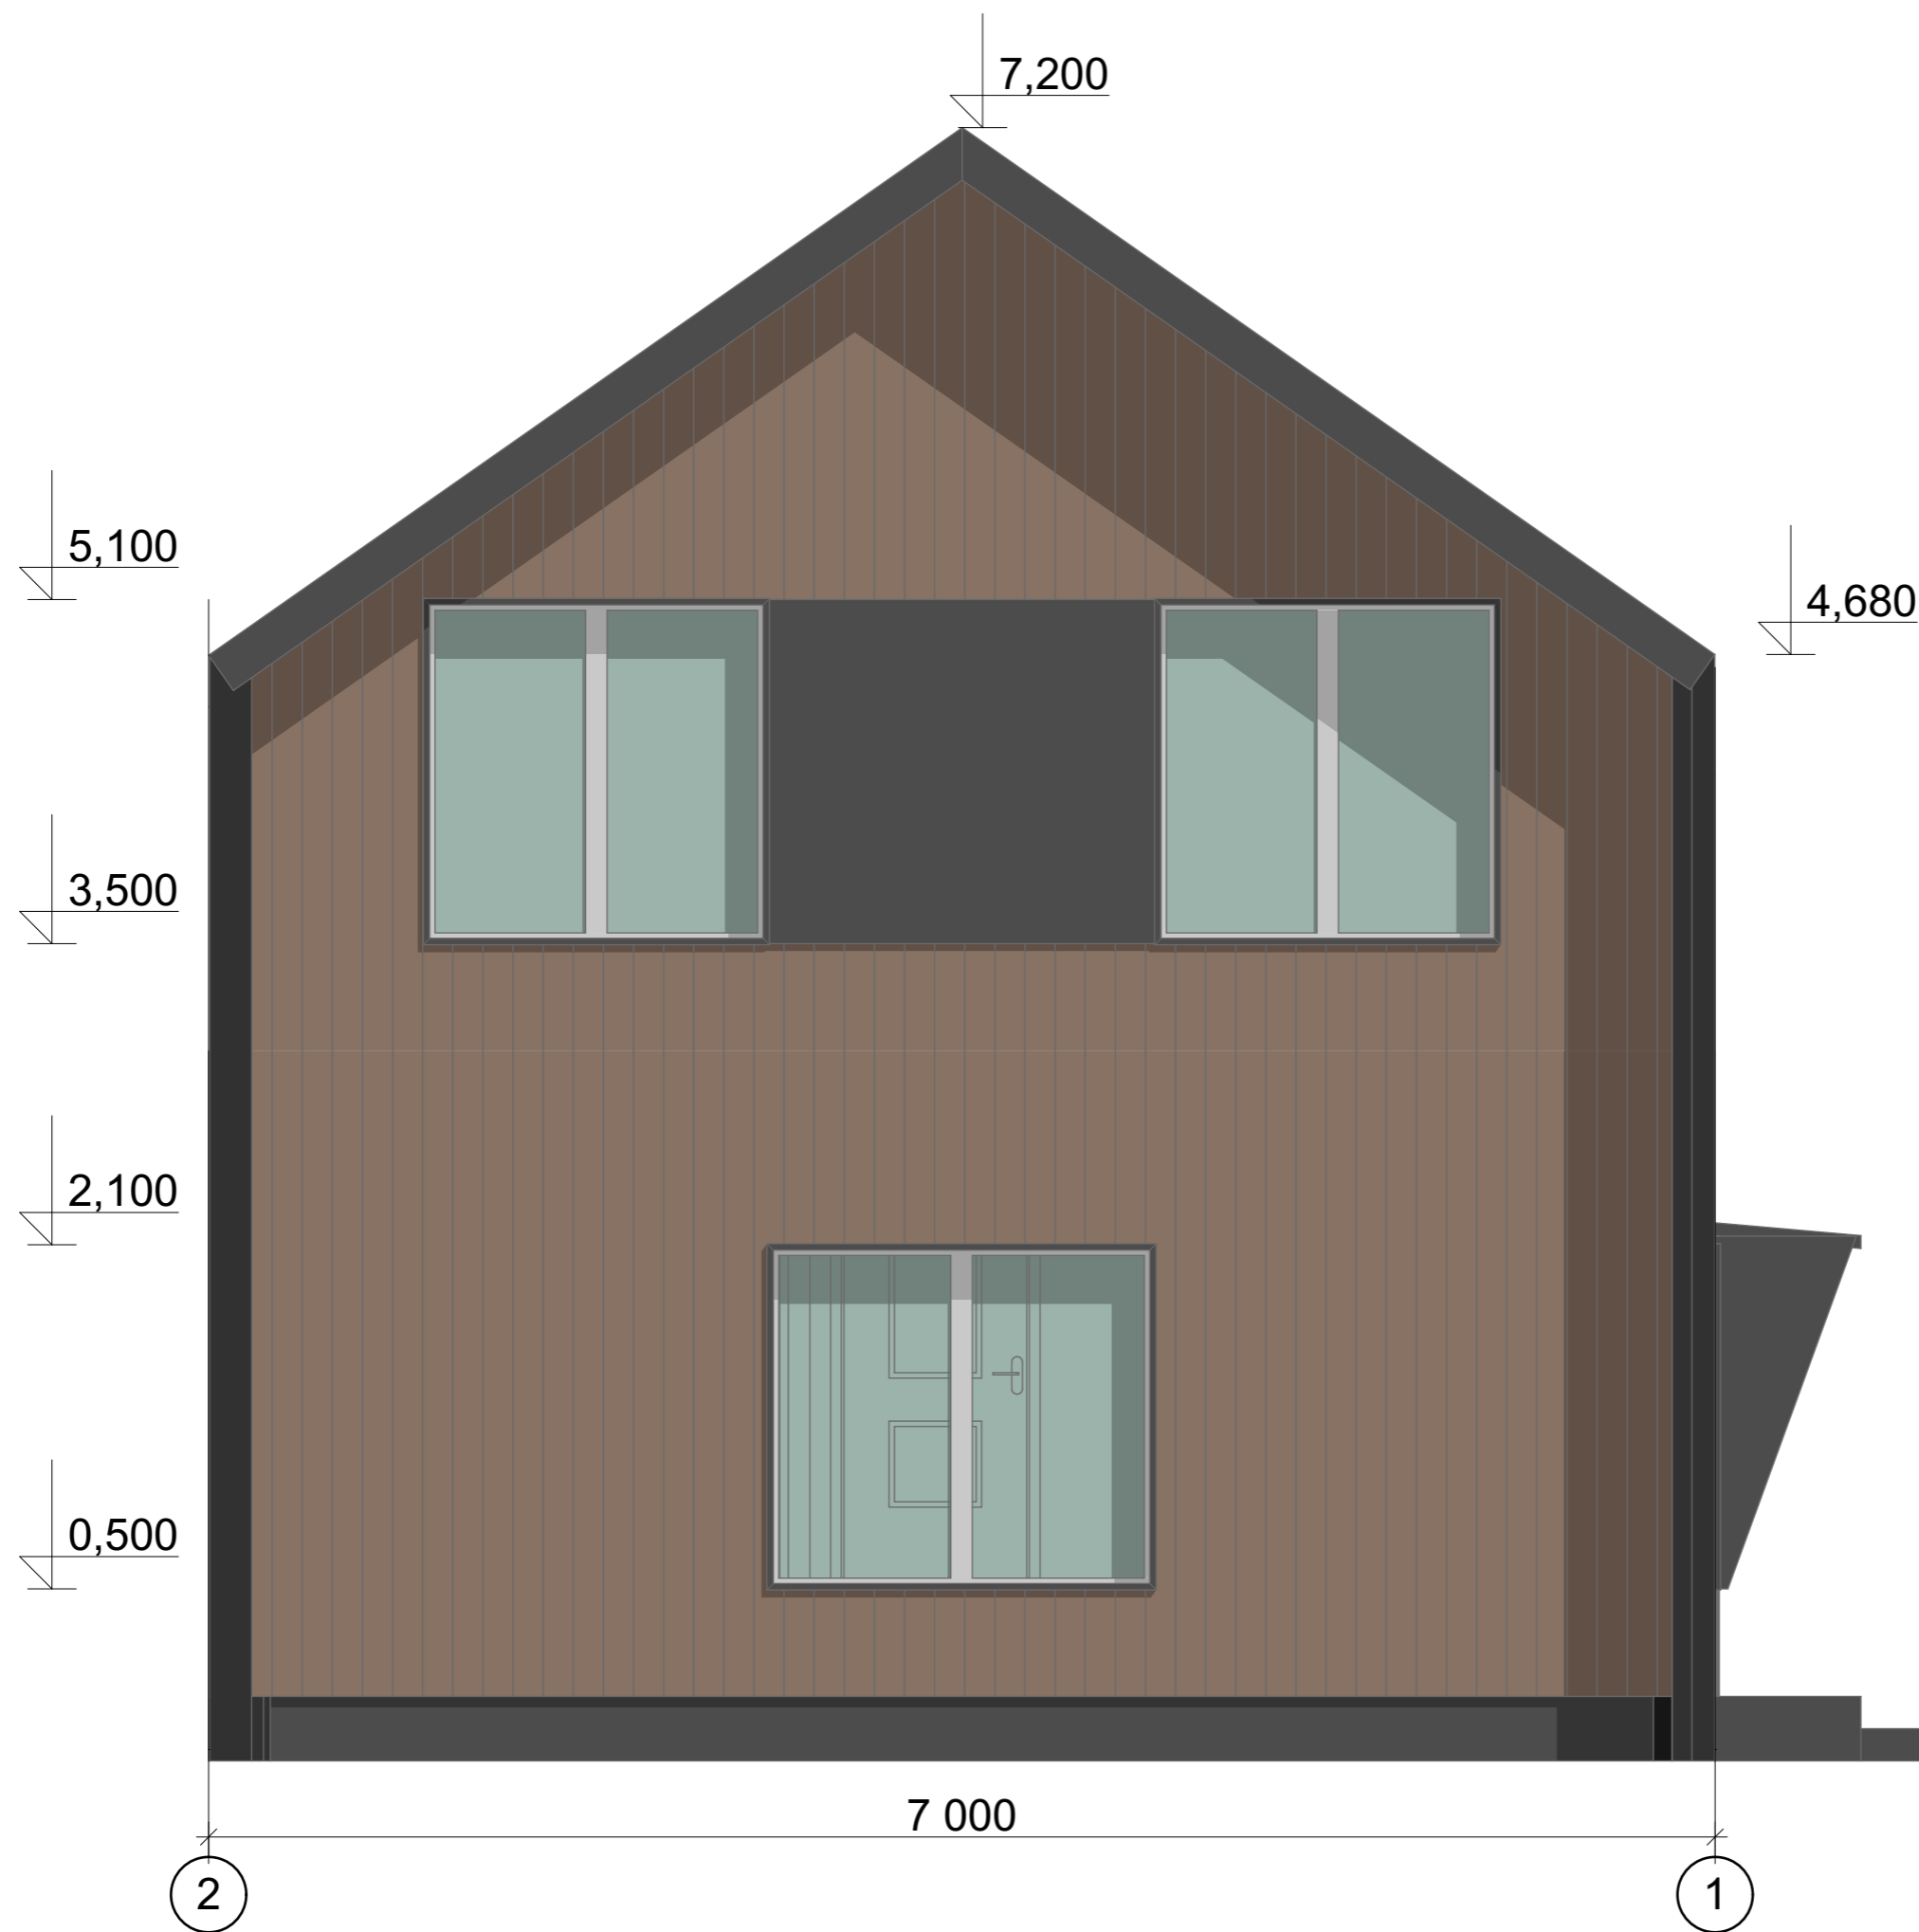

№	Наименование	Площадь м2
1	Прихожая	11,12
2	Кухня-гостиная	28,42
3	Санузел	3,83
4	Холл	3,22
5	Гостевая спальня	8,72
6	Мастер-спальня	11,90
7	Детская	10,57
8	Санузел	5,31
		83,09 м ²

Экспликация помещений. 2 этаж

№	Наименование	Площадь м2
1	Прихожая	11,12
2	Кухня-гостиная	28,42
3	Санузел	3,83
4	Холл	3,22
5	Гостевая спальня	8,72
6	Мастер-спальня	11,90
7	Детская	10,57
8	Санузел	5,31
		83,09 м²

Примечание:
- размеры уточнять по месту;
- смотреть совместно со всеми листами

Примечание:

- за 0.000 принята отметка чистого пола;
- высота выключателей 900 мм от чистого пола, если не указано иное;
- высота розеток от чистого пола 250 мм, если не указано иное;
- размеры уточнять по месту