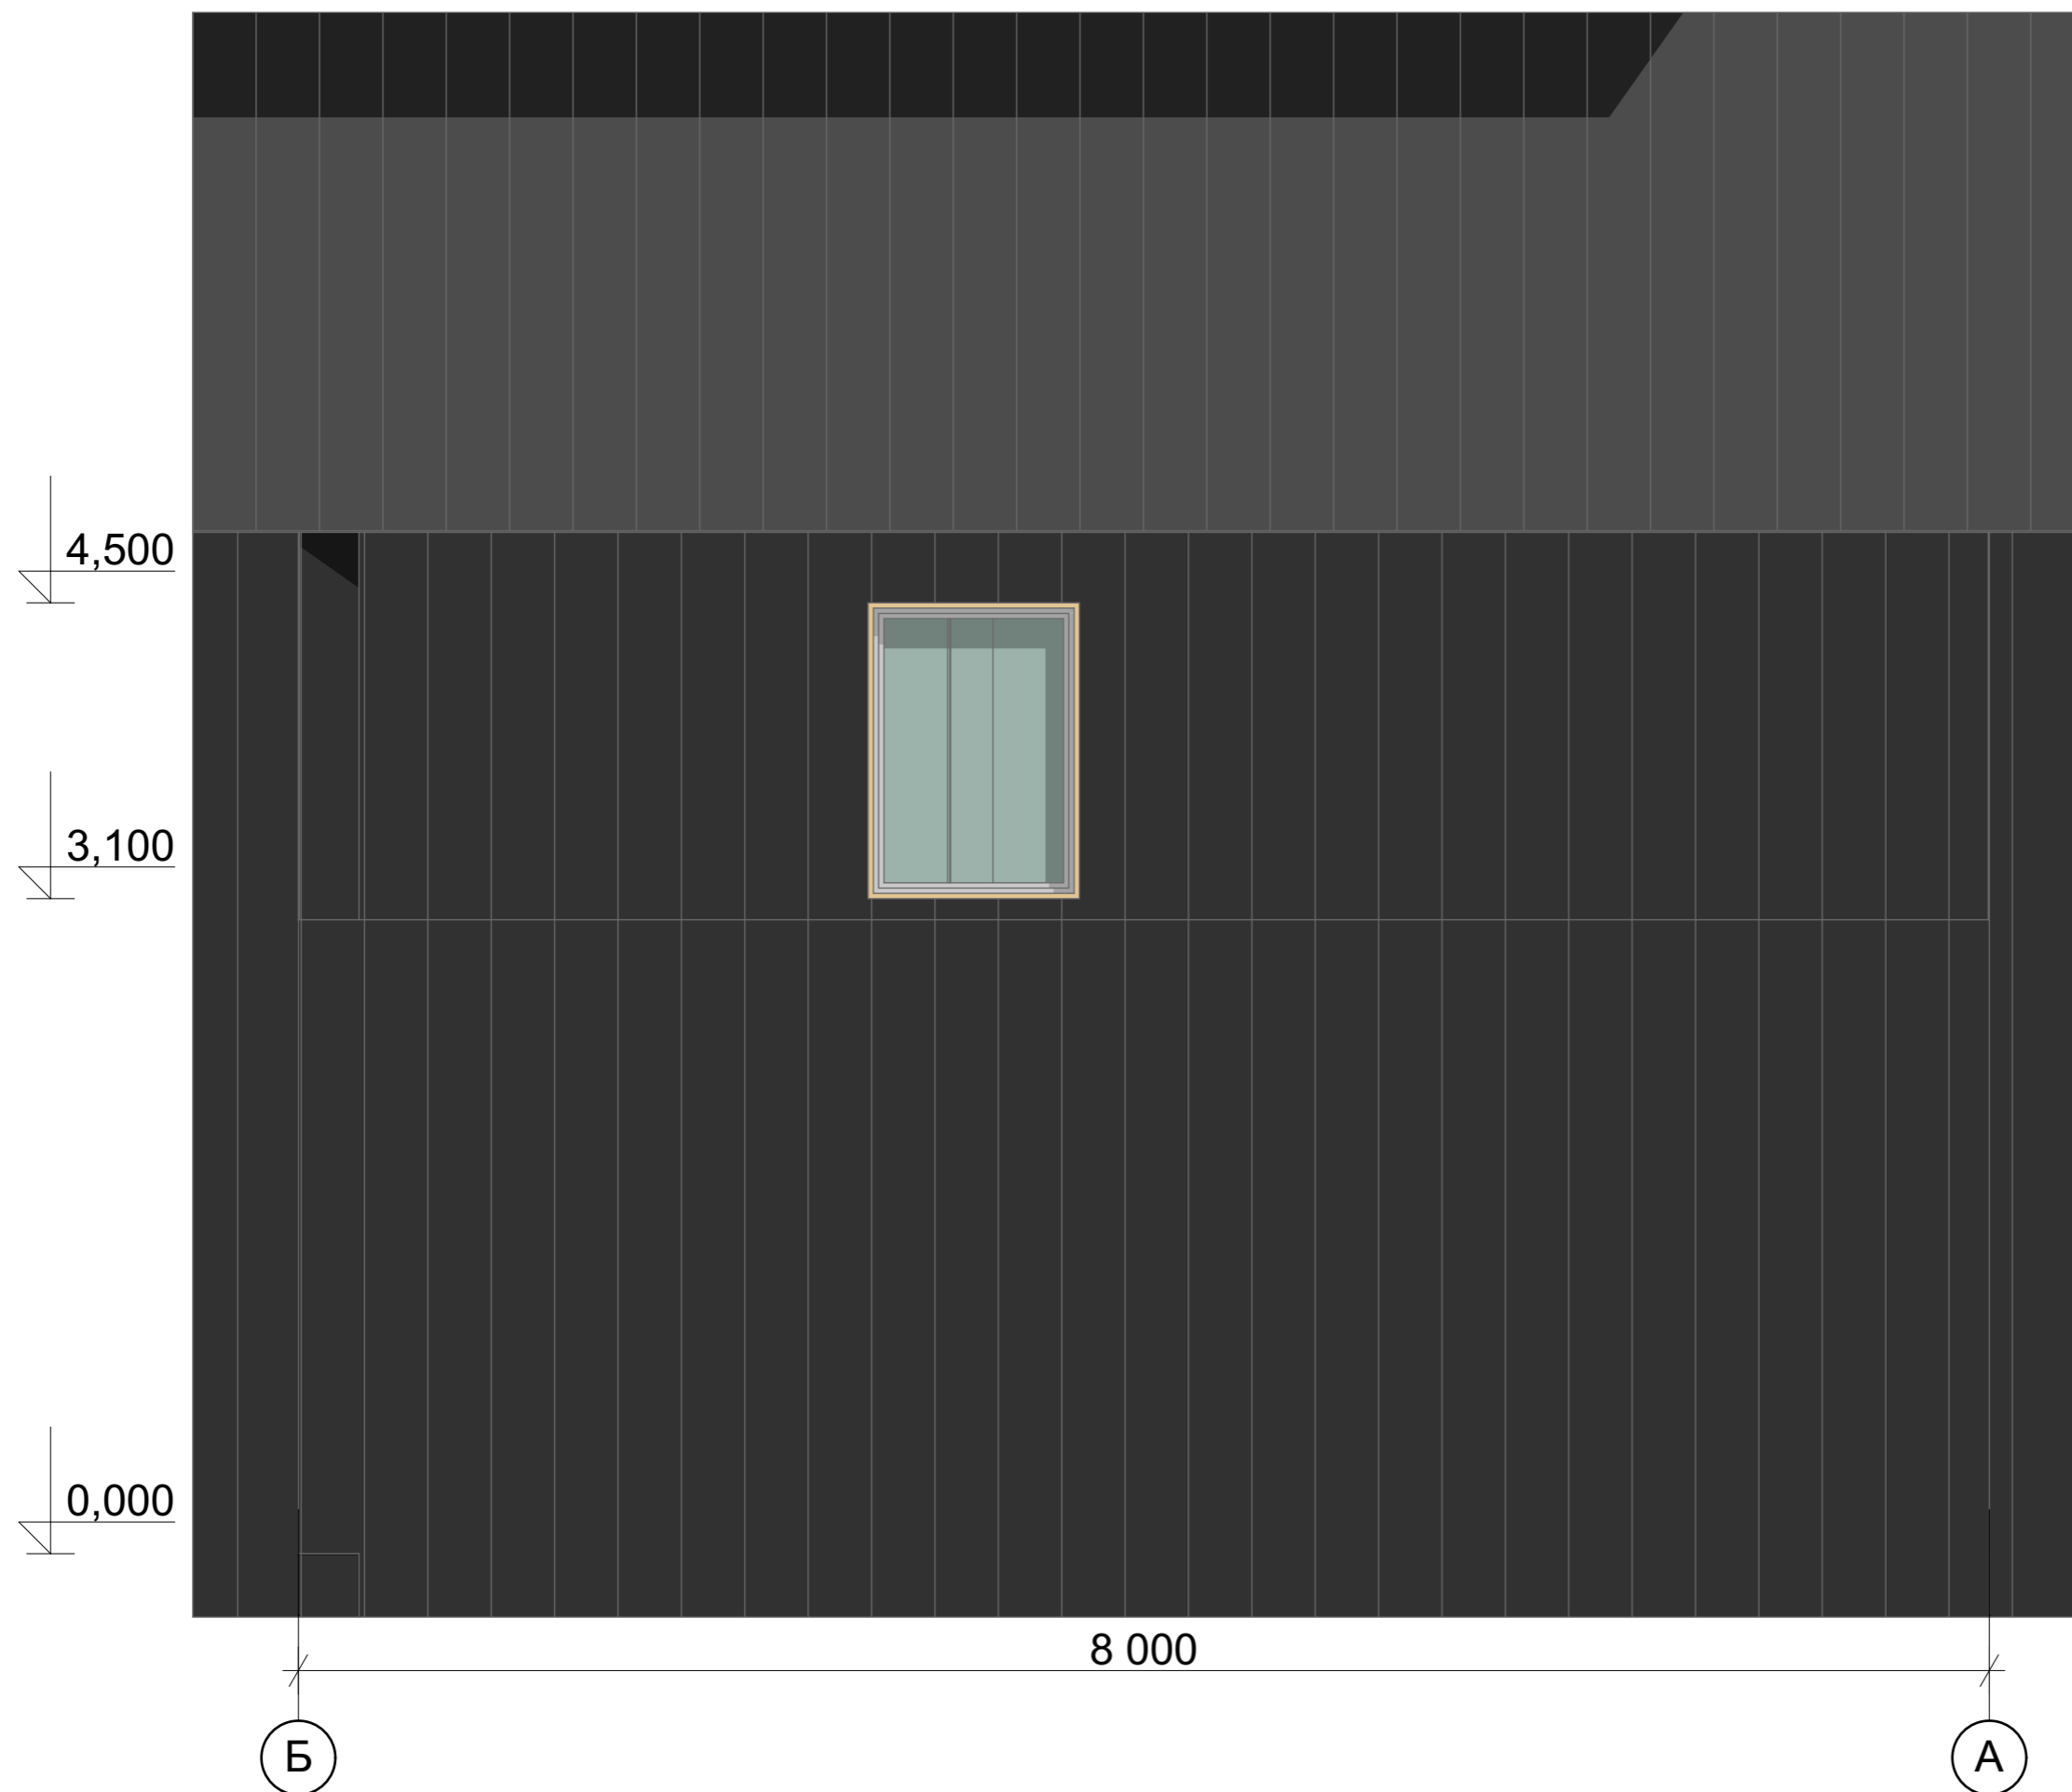

Примечание:
- размеры уточнять по месту;
- смотреть совместно со всеми листами