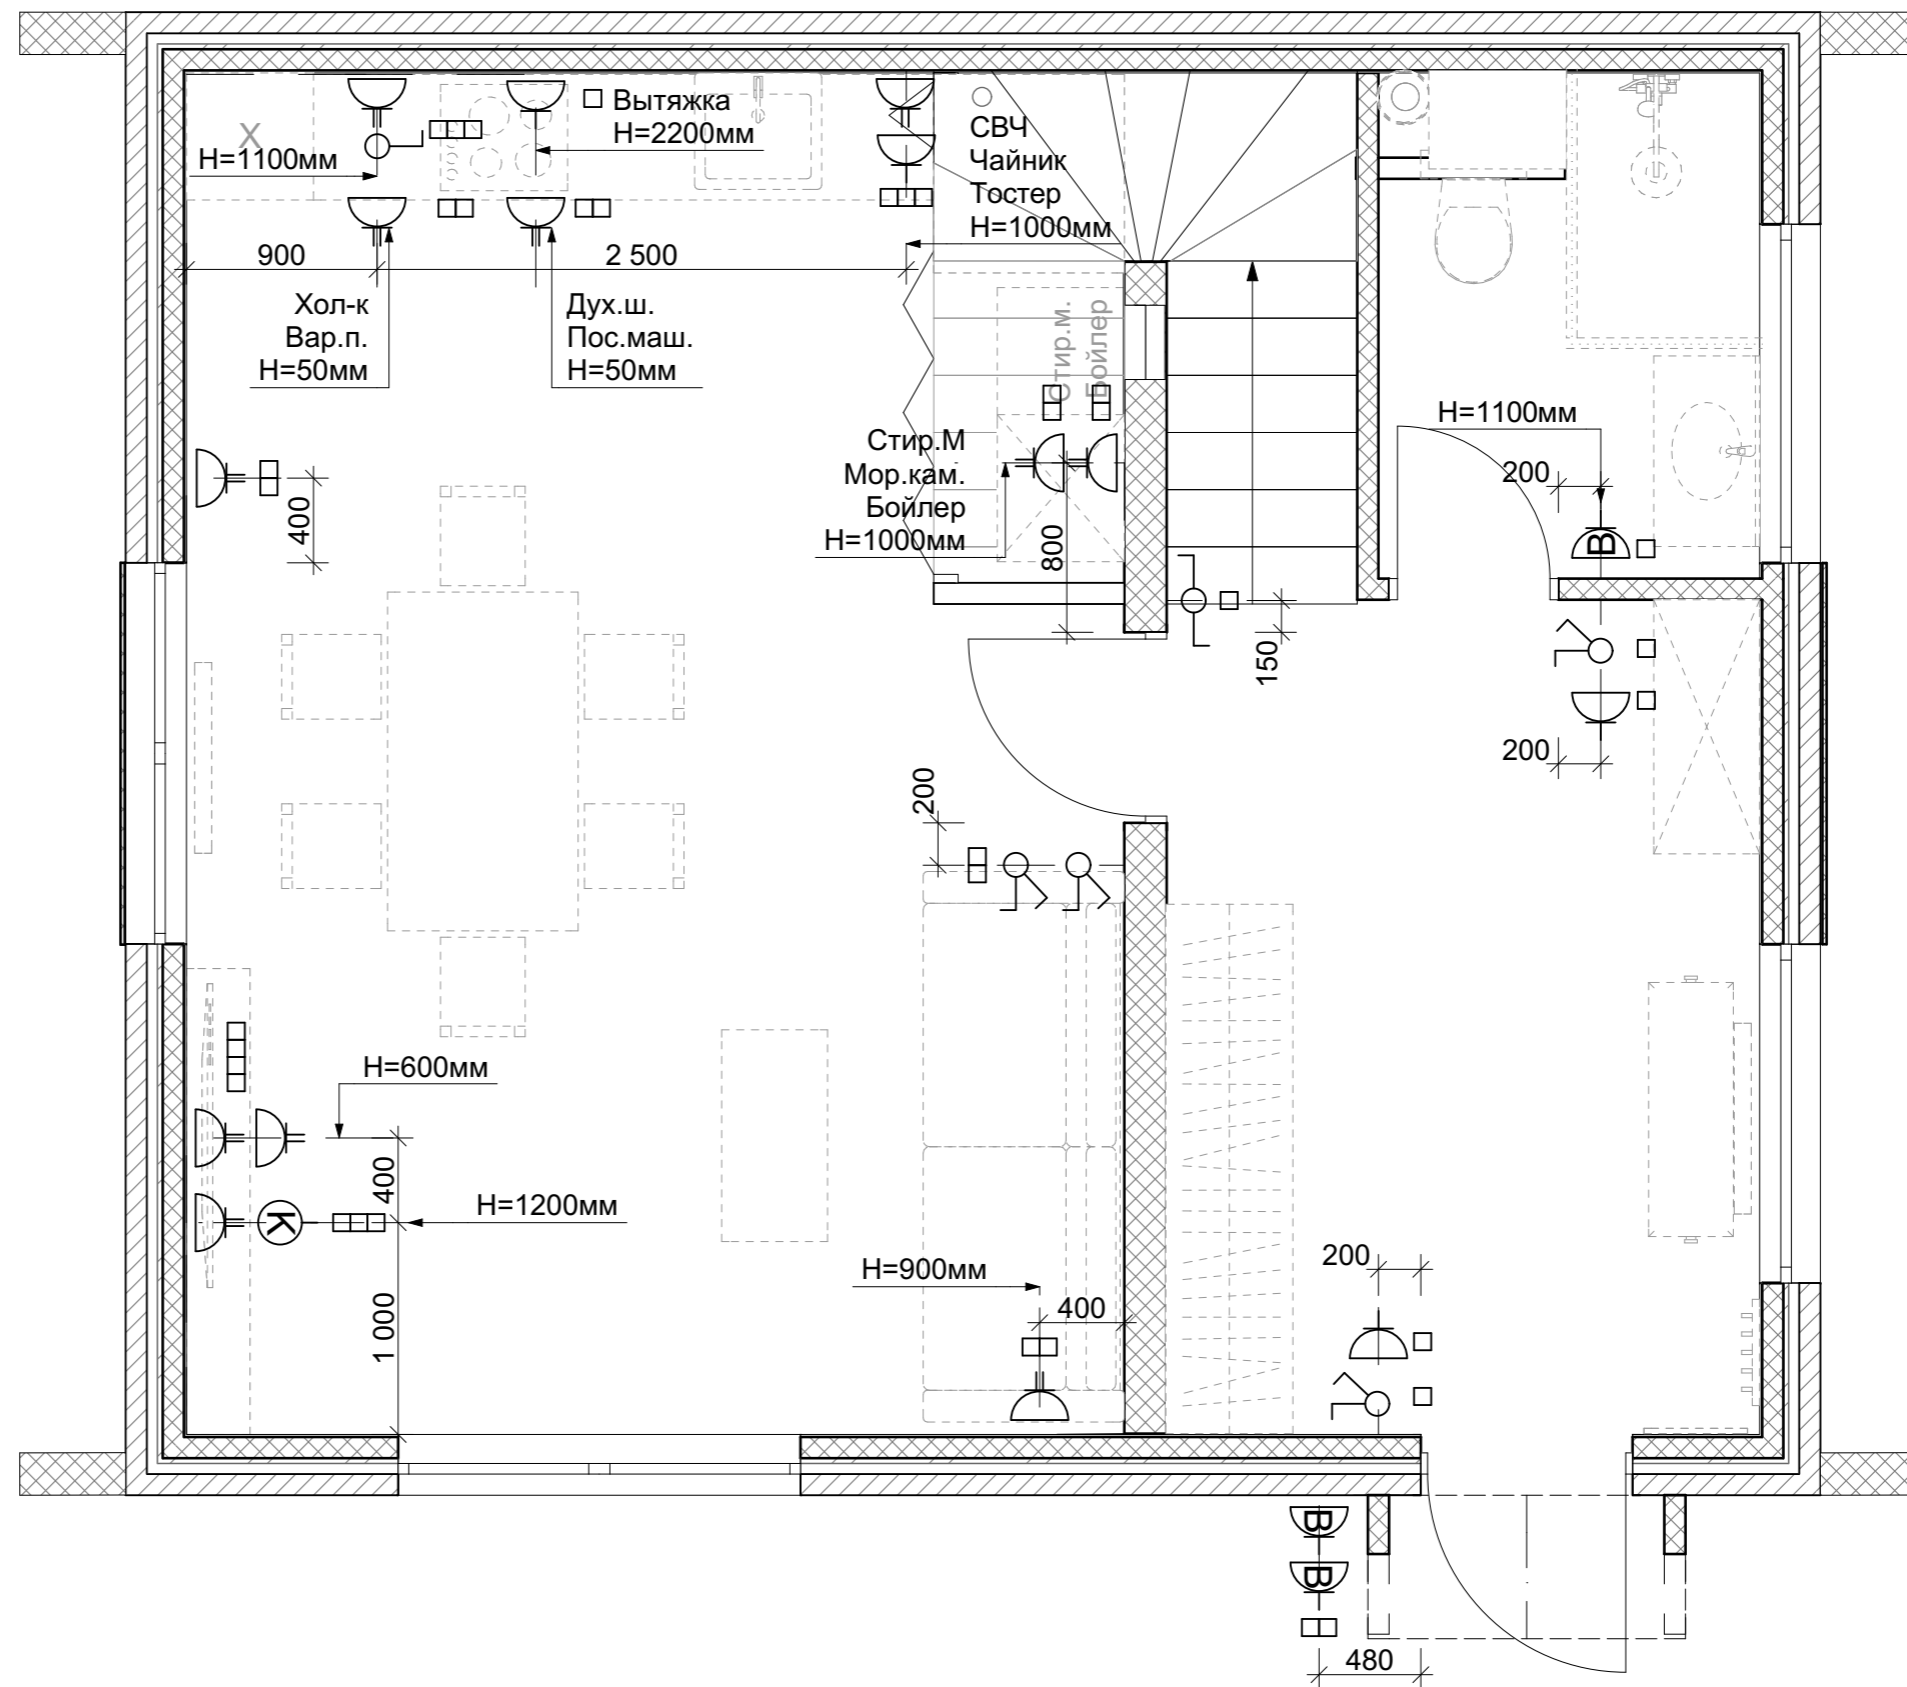

Условные обозначения

Экспликация

	выключатель двухклавишный	900мм
	выключатель одноклавишный	900мм
	выключатель одноклавишный проходной	900мм
	блок однорозеточный	250мм
	блок из двух розеток	250мм
	блок однорозеточный влагозащищенный (IP 44)	по месту
	розетка компьютерная	по месту

Примечание:

- за 0.000 принята отметка чистого пола;
- высота выключателей 900 мм от чистого пола, если не указано иное;
- высота розеток от чистого пола 250 мм, если не указано иное;
- размеры уточнять по месту