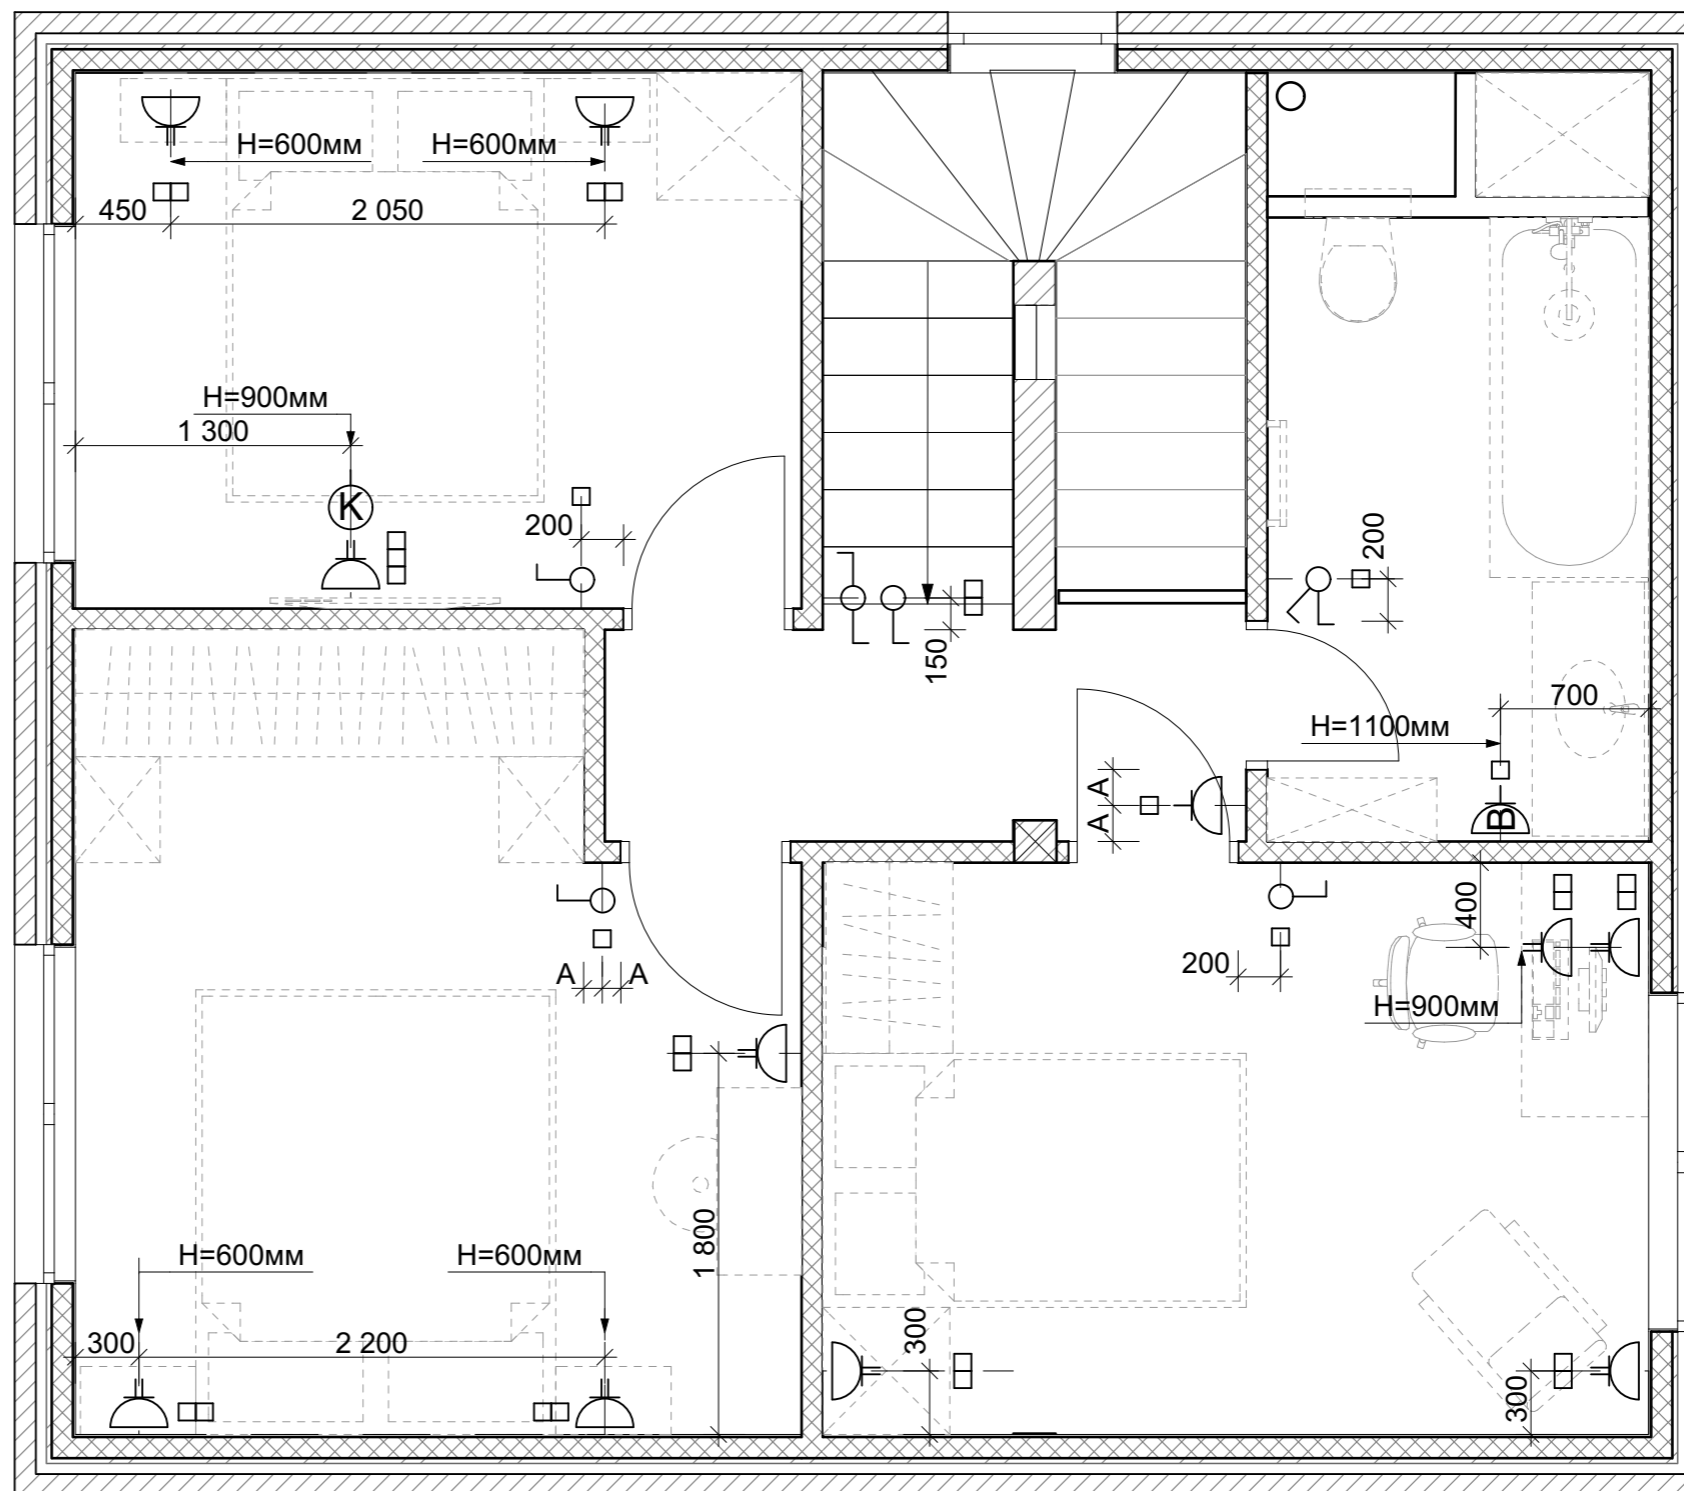

Примечание:

- за 0.000 принята отметка чистого пола;
- высота выключателей 900 мм от чистого пола, если не указано иное;
- высота розеток от чистого пола 250 мм, если не указано иное;
- размеры уточнять по месту