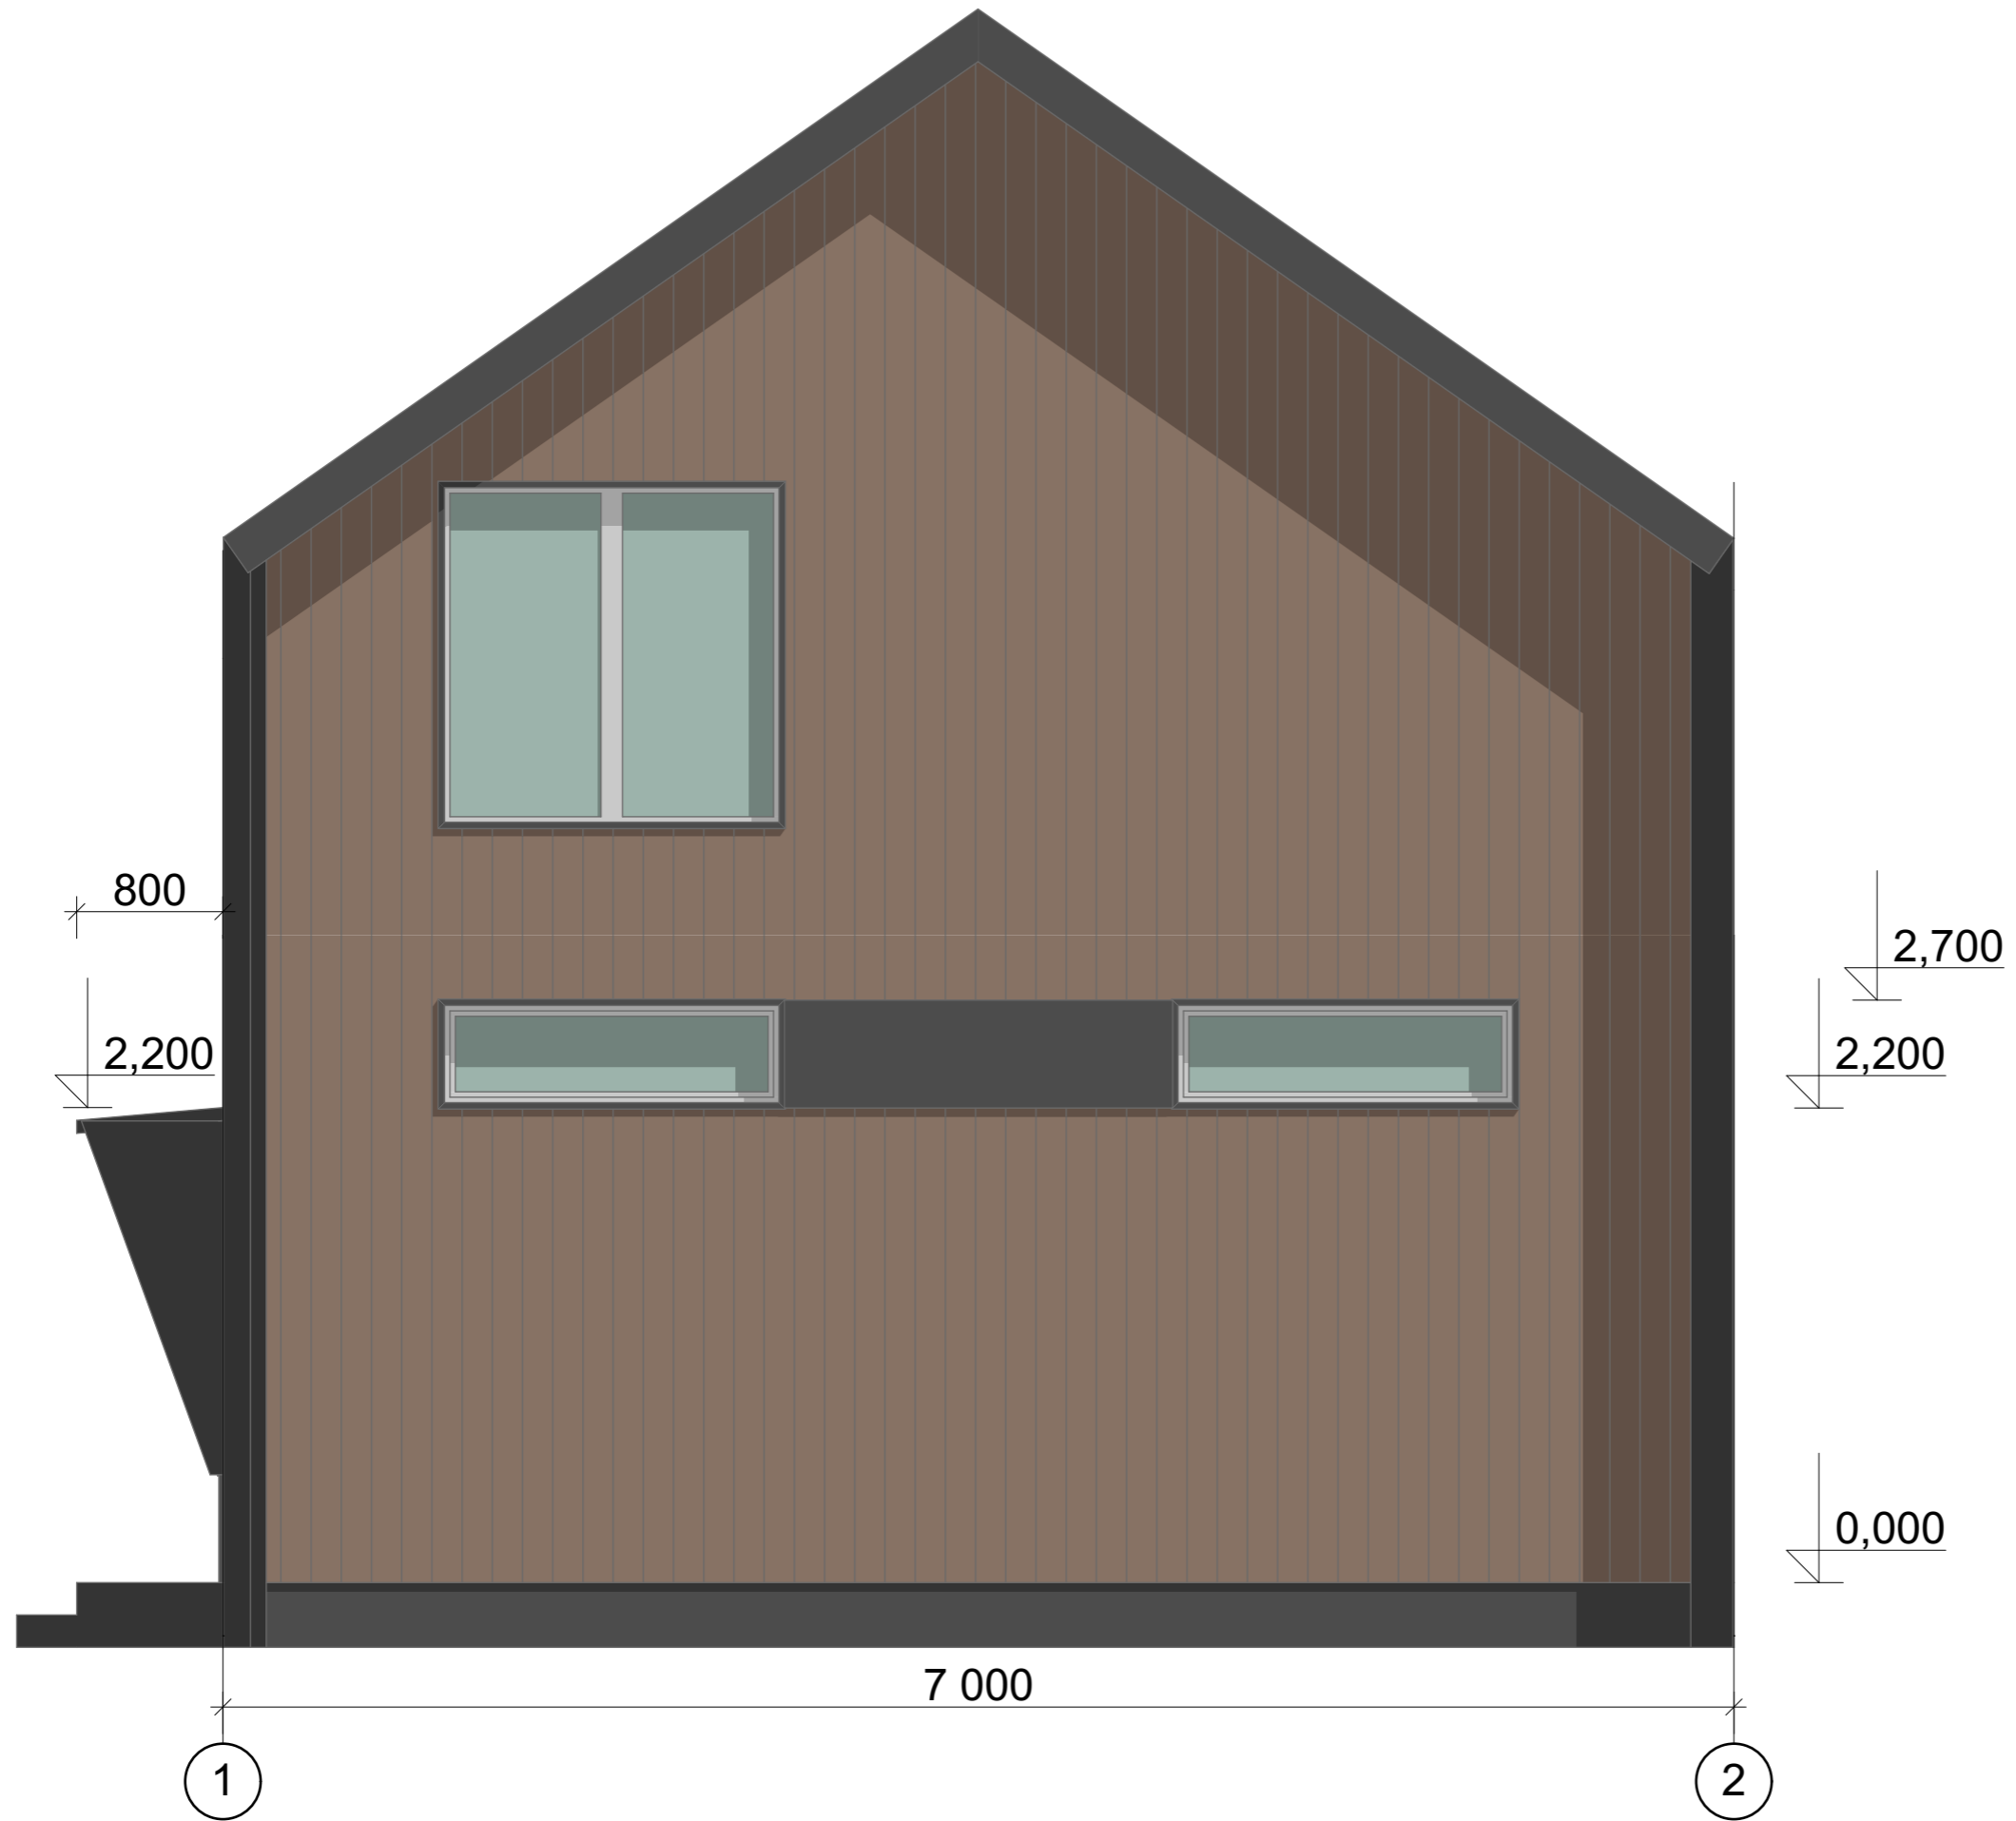

Примечание:
- размеры уточнять по месту;
- смотреть совместно со всеми листами